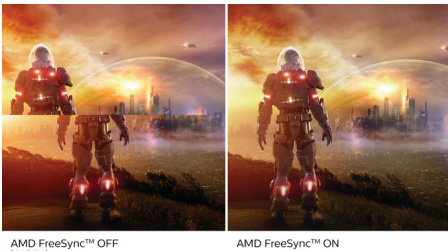

Gioco incredibilmente fluido

Il gioco non dovrebbe essere una scelta tra grafica incostante o fotogrammi interrotti. Con il nuovo monitor Philips non sarà così. Otterrai prestazioni fluide e senza artefatti con quasi tutte le frequenze di fotogrammi e tempi di refresh e di risposta ultrarapidi, grazie alla tecnologia AMD FreeSync™.