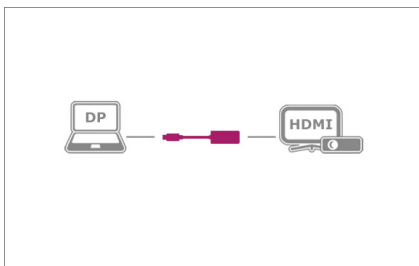

ICY BOX IB-AC508a

DisplayPort™ 1.2 zu HDMI® Adapter

Haupteigenschaften

- DisplayPort™ 1.2 (Eingang) zu HDMI® Anschluss (Ausgang)
- Unterstützt DP 1.2 Ultra HD
- Unterstützt HDMI® mit bis zu 3840x2160@30Hz
- Plug & Play

Verpackungsinhalt

1x IB-AC508a, 1x Sicherheitshinweise

DisplayPort™ auf HDMI®, das ging früher nie

Doch heute zum Glück schon! Der IB-AC508a DisplayPort™ zu HDMI® Adapter verbindet DisplayPort™ -Ausgänge wie beispielsweise von einem Laptop oder Desktop-PC mit HDMI® Devices wie Fernsehern, Monitoren, etc. Mit den Spezifikationen DisplayPort™ 1.2 und HDMI® kann dieser Adapter eine Video-Bandbreite von bis zu 3 Gbit/s und eine Auflösung von Ultra HD 4k (3840x2160 @30Hz) darstellen. Dabei wird kein extra Treiber benötigt, die IB-AC508a funktioniert per Plug & Play.

Technische Daten

Modell IB-AC508a
Artikel Nr. 60475
EAN Code 4250078168584
Marke ICY BOX
Farbe Schwarz

Schnittstelle DisplayPort™ 1.2 zu HDMI®
Auflösung bis zu 3840x2160@30Hz
Stromversorgung Über USB
Unterstützte Betriebssysteme Windows®, macOS®

ICY BOX **IB-AC508a** DisplayPort™ 1.2 zu HDMI® Adapter

Wie wäre es wohl,...

wenn man zum Filme schauen nicht mehr auf einen kleinen Monitor starren müsste, sondern alles in größerer Darstellung mit Ultra HD Auflösung sehen könnte? Wäre das nicht verlockend?