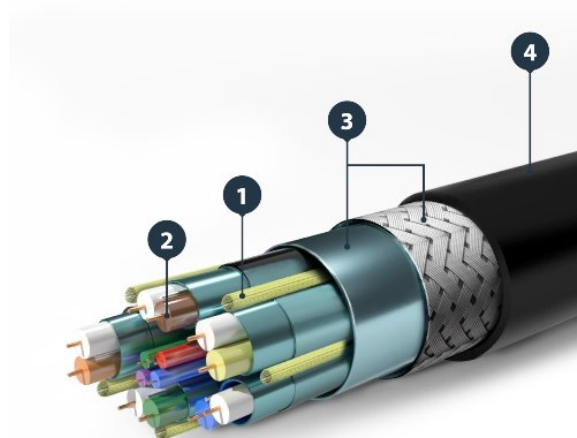

1 m Premium High Speed HDMI kabel met Ethernet - 4K 60Hz

Product ID: RHDMM1MP

Deze 1 m high-speed HDMI kabel met Ethernet is bestand tegen de dagelijkse belasting bij het aansluiten van uw HDMI apparaten. Deze sterke kabel, die aan extreme slijtagetesten werd onderworpen, is een must voor zowel zakelijke als consumententoepassingen.

Gebouwd voor dagelijks gebruik

De HDMI premium gecertificeerde kabel is versterkt met aramidevezel die de kabel tegen frequent buigen (van het aansluiten van uw tv of monitor) beschermt. Hierdoor kan de kabel ook worden gebogen zonder kans op overrekken en kabel beschadigingen.

Flexibele trekcontlasting

Deze hoogwaardige kabel is zo vervaardigd dat de connector niet van de mantel loskomt. De extra lange gegoten trekcontlasting is bestand tegen meer dan 10.000 buigcycli in een hoek van 180°.

Belangrijkste connectorkenmerken

- 1. Vergulde HDMI connector met metalen afscherming beschermt de printplaat tegen EMI en versterkt het verbindingspunt
- 2. Trekontlasting bestand tegen meer dan 10.000 buigcycli in een hoek van 180°