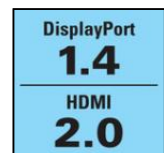

Adapter MiniDP1.4>HDMI2.0 4K60

Article n °:

509-20

EAN:

Si un périphérique que vous souhaitez connecter à votre téléviseur via l'entrée HDMI dispose d'un Mini DisplayPort, cet adaptateur est fait pour vous !
Fonctionne avec Thunderbolt ainsi que Mini DisplayPort.

 Plus d'informations:
 www.sandberg.world

Sandberg Adapter MiniDP1.4>HDMI2.0 4K60

Caractéristiques

Aluminium case
Connectors: 1 x Mini DisplayPort Male, 1 x HDMI Female
DisplayPort v/1.4
HDMI v/2.0
Supports UHD up to 3840x2160P @ 60hz
Support up to 192 kHz audio frame rate and up to 24-bit audio sample size
Data rate up to 18 Gbps
Total length: 17 cm
Active adapter
Backwards compatible to previous connector versions