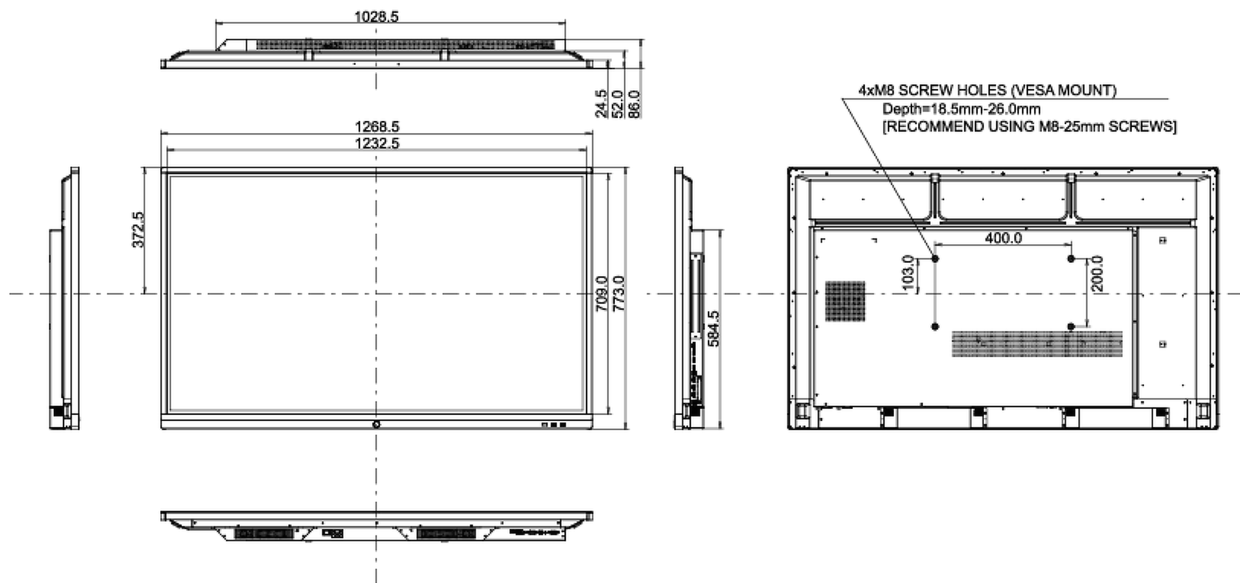

09 NORMES

Certifications	CE, TÜV-Bauart, EAC
Classe d'efficacité énergétique	C
Autre	Norme REACH SVHC au dessus de 1% de plomb

10 DIMENSIONS / POIDS

Dimensions produit L x H x P	1269 x 773 x 86mm
Dimensions de la boîte L x H x P	1432 x 881 x 225mm
Poids (sans boîte)	26.8kg
Poids (avec boîte)	34.4kg
Code EAN	4948570117390