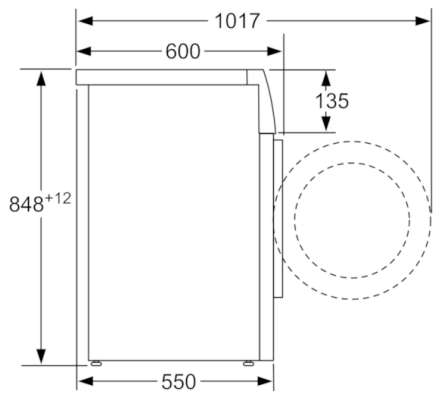

Dati tecnici

Tipologia costruttiva del prodotto :	A libera installazione
Altezza senza piano di lavoro (mm) :	850
Dimensioni del prodotto (mm) :	848 x 598 x 550
Peso netto (kg) :	68,921
Dati nominali collegamento elettrico (W) :	2300
Corrente (A) :	10
Tensione (V) :	220-240
Frequenza (Hz) :	50
Certificati di omologazione :	CE, VDE
Lunghezza del cavo di alimentazione elettrica (cm) :	160
Classe efficienza lavaggio :	A
Cerniera porta :	Sinistra
Ruote :	no
Codice EAN :	4242005184675
Capacità cotone (kg) - nuova (2010/30/EC) :	8,0
Classe di efficienza energetica (2010/30/EC) :	A+++
Consumo di energia annuale (kWh/anno) - nuova (2010/30/EC) :	176,00
Consumo in modalità spento (W) - Nuova (2010/30/EC) :	0,12
Consumo di energia in stand-by - NEW (2010/30/EC) :	0,50
Consumo d'acqua annuo (l/anno) - nuovo (2010/30/EC) :	9900
Classe di efficienza della centrifuga :	B
Velocità massima di centrifuga (giri/min.) - nuovo (2010/30/EC) :	1380
Tempo medio lavaggio cotone 40°C (carico parziale) (min) - nuovo (2010/30/EC) :	200
Tempo medio lavaggio cotone 60°C (pieno carico) (min) - nuovo (2010/30/EC) :	200
Tempo medio lavaggio cotone 60°C (carico parziale) (min) - nuovo (2010/30/EC) :	200
Livello sonoro durante la fase di lavaggio (dB(A) re 1 pW) :	55
Livello sonoro durante la fase di centrifuga (dB(A) re 1 pW) :	76
Tipo di installazione :	A libera installazione

Sicurezza

- Bilanciamento automatico del carico in centrifuga
- Riconoscimento presenza schiuma
- Sicurezza bambini
- Protezione multipla anti-allagamento

Altre caratteristiche

- Dimensioni (A x L x P): 84.8 x 59.8 x 55 cm

**Serie | 4, Lavatrice a carica frontale, 8 kg
WAN28268II**

Dimensioni in mm

Dimensioni in mm