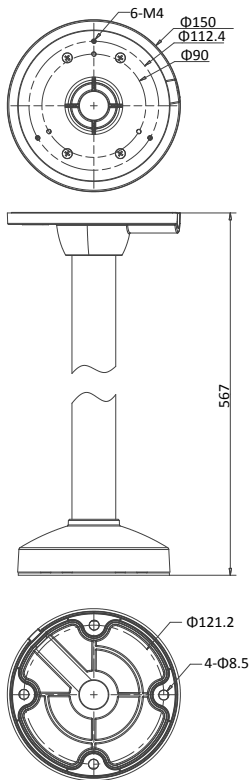

## DS-1271ZJ-130-TRL

Pendant Mounting Bracket for Turret Camera

### Dimension

### Parameters

Model	DS-1271ZJ-130-TRL
Parameters	Pendant Mounting Bracket for Turret Camera
Appearance	Hikvision White
Material	Aluminum Alloy
Dimension	Φ150x567mm
Weight	1110g