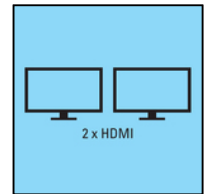

# 136-35

EAN:

Ce socle très pratique de connexion de plusieurs moniteurs avec USB-C permet de raccorder deux moniteurs supplémentaires avec un câble HDMI ou alors un moniteur avec HDMI et un avec VGA. Il comprend également un port USB-A traditionnel, par exemple pour une souris ou une clé de mémoire USB, en plus d'un connecteur d'alimentation PD USB-C pour prolonger l'alimentation électrique de votre ordinateur portable.

## Caractéristiques

Aluminum case  
Input: USB-C Male  
Outputs: 2xHDMI Female, USB-C female (for power supporting up to 100W), 1 x USB 3.0 A female, 1 x VGA female  
Supports widescreen aspect ratio of 16:9 Full HD 4K video streaming  
Supports desktop display mirror, extend mode, multi screen mode and screen rotation mode  
High performance USB Graphics Engine supports 4K/30Hz resolution  
Automatic recognition of monitor type, resolution, and features.

## Dimensions

	Produit	Conditionnement
Hauteur (cm)		17,50
Largeur (cm)		10,30
Profondeur (cm)		2,70
Poids (g)		70,00

Produit:  
[www.sandberg.world/product/usb-c-dock-2xhdmi1xvgausbpd](http://www.sandberg.world/product/usb-c-dock-2xhdmi1xvgausbpd)