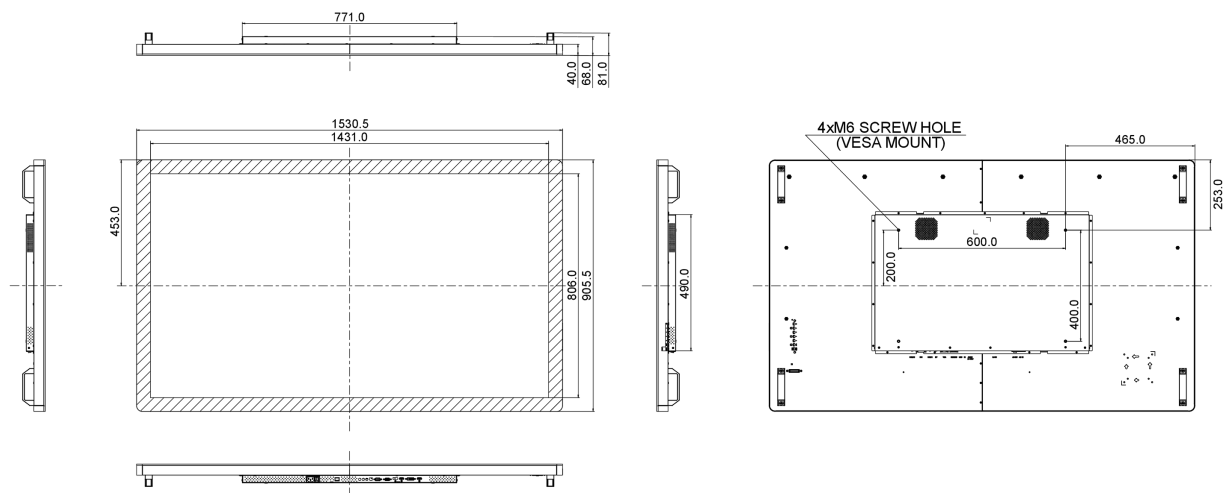

## 10 DIMENSIONS / POIDS

Dimensions produit L x H x P	1530.5 x 905.5 x 68.0mm
Dimensions de la boîte L x H x P	1670 x 1020 x 310mm
Poids (sans boîte)	59.8kg
Poids (avec boîte)	69kg
Code EAN	4948570117260