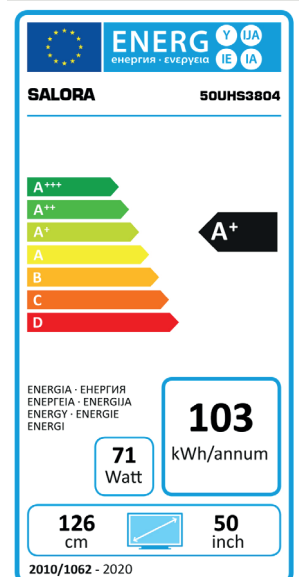

50UHS3804

50" (126CM) UHD HDR SMART LED TV WIFI, DVB-T2/C, FOXNUM EN USB

Met de Salora 50UHS3804 haal je een grote 50 inch 4K Ultra HD TV in huis met ingebouwde wifi. Deze smart tv is voorzien van HDR10 weergave en is uitgerust met Netflix, Youtube en Amazon Prime. Verder beschikt deze tv over 3 HDMI poorten en 2 USB poorten.

PANEL

50" (126CM) UHD HDR LED televisie
Resolutie 3840x2160
Contrast ratio 5000:1
Helderheid: 350 cd/m²
Reactietijd 8ms (GtG)
Kijkhoek: 178/178

AANSLUITINGEN

RF (coaxial), CI slot (DVB-T/C CI+), RJ-45 LAN,
3x HDMI (2.0), 2x USB (2.0), Optical Out, AV In,
Line Out (via hoofdtelefoon), VGA, YPbPr (via VGA),
Hoofdtelefoon.

SOUND

A2 + Nicam stereo
2x 10 Watt (RMS)
Dolby audio processing

FEATURES

Surf via Wifi op internet met de Smart TV functie
Maak gebruik diverse internet applicaties
HBBTV en HDCP 2.2
Smart Remote App gratis verkrijgbaar via App Store en Google Play
Standaard geleverd met o.a. Netflix, Youtube, Amazon Prime
CI+ voor digitale kabeltelevisie van diverse aanbieders
VESA 200x200 (M6) voor wandmontage, dunne bezels
USB mediaspeler (PVR ready), HEVC (H.265)
Ziggo gecertificeerd, Teletext 1000 paginas, Eco Standby <0,5W

2010/1062 - 2020

TECHNICAL SPECS

EAN: 8720085000741
HxBxD: 656x1130x82 MM (product)
Gewicht: 9,0 KG
HxBxD: 697x1130x235 MM (product met voet)
Gewicht: 10 KG
HxBxD: 754x1202x141 MM (verpakking)
Gewicht: 13 KG