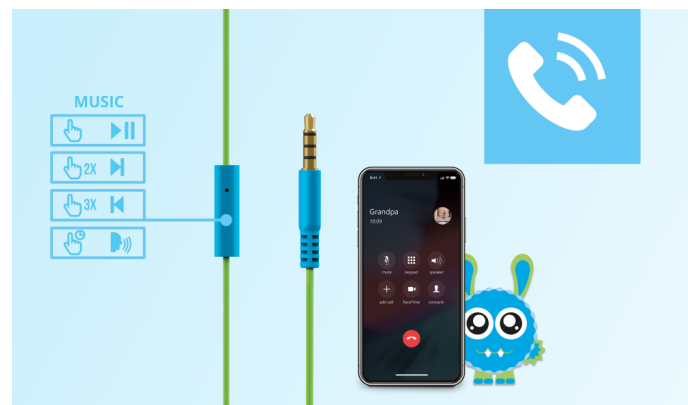

Adapté aux enfants

Les écouteurs Buddi sont dotés d'une fonction intégrée de limitation du volume pour préserver les oreilles des enfants. Le volume des écouteurs ne dépassera pas un niveau maximal de 85 dB adapté aux enfants. Par ailleurs, les écouteurs sont fabriqués dans des matériaux conformes aux normes européennes en matière de jouets et conviennent aux enfants à partir de 4 ans.

Un contrôle total

La télécommande sur fil vous permet de commander facilement votre musique, avec des fonctions de lecture, mise en pause et passage d'un titre à l'autre. Et avec le micro intégré, vos enfants pourront téléphoner en mode mains libres à leurs grands-parents ou n'importe quelle autre connaissance.