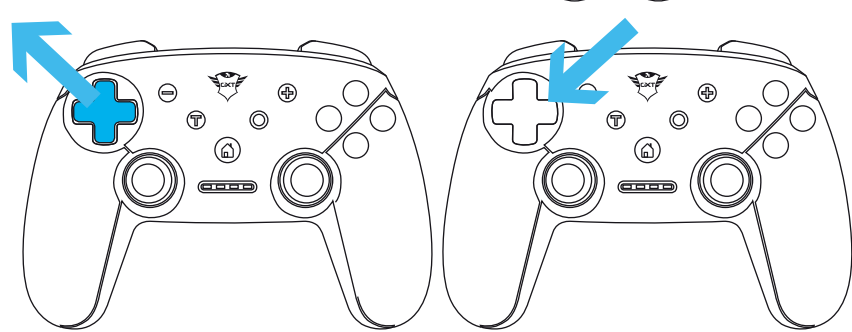

c

HOME + B

d

4.

a

b

HOME + X

5.

6.

Controller key	Switch	PC XInput
Y	Y	X
B	B	A
A	A	B
X	X	Y
+	+	Start
-	-	Back
L-Stick	L-Stick	L-Stick
R-Stick	R-Stick	R-Stick
L	L	LB
R	R	RB
LZ	LZ	LT
RZ	RZ	RT
L3	L3	L3
R3	R3	R3
T	Turbo	Turbo
O	Screenshot	N/A
Up	Up	Up
Down	Down	Down
Left	Left	Left
Right	Right	Right
Home	Home	Guide