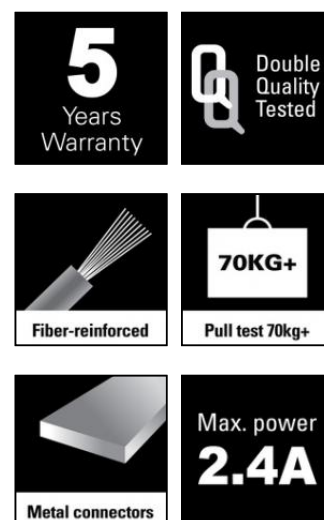

Survivor Lightning Cable 2M

Article n °:

441-41

EAN:

5 7 0 5 7 3 0 4 4 1 4 1 7

Le Sandberg Survivor Cable est un câble de chargement qui dure ! Le câble est en Kevlar ultra-résistant et en nylon tressé double, tandis que les connecteurs sont en métal coulé. Les connexions très solides garantissent que la fiche ne se casse pas du câble. Testé pour supporter plus de 70 kg et se plier plus de 60 000 fois.

Plus d'informations:
 www.sandberg.world

Sandberg Survivor Lightning Cable 2M

Caractéristiques

5 years warranty
Double quality controlled
Câbles de chargement

Longueur: 200cm

Support et téléchargement:
<https://sandberg.world/support/survivor-lightning-cable-2m>

Guide Sandberg

 <https://sandberg.world/sandbergguide/>

Le Guide Sandberg vous aide à connecter vos périphériques.

Infos sur l'emballage

Dimensions

	Produit	Conditionnement
Hauteur (cm)		15,00
Largeur (cm)		8,00
Profondeur (cm)		2,00
Poids (g)		60,00