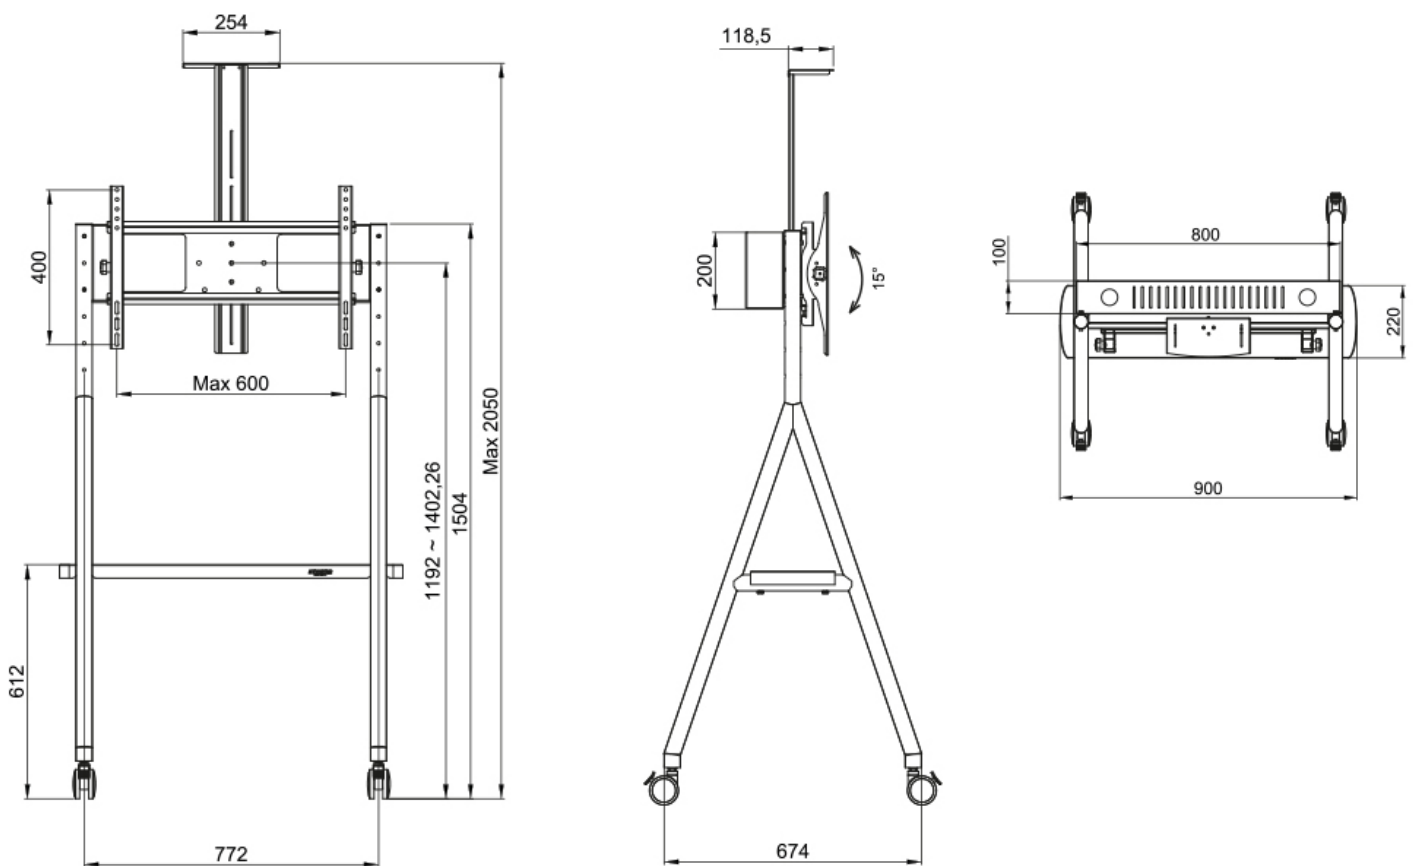

**THE BEST SUPPORT
FOR YOUR AV & IT HARDWARE**
T: + 31(0)23-5478888 | E: info@newstar.eu | W: www.newstar.eu

NS-M1500BLACK

MEUBLE SUR ROULETTES NEWSTAR POUR

NewStar Products Europe B.V.
Wateringweg 62/B
2031 EJ HAARLEM
THE NETHERLANDS

Phone : +31(0)23-5478888
Fax : +31(0)23-5478889
Email : info@newstar.nl
Website : www.newstar.eu

NewStar cannot be held liable for any inaccuracies and copyrights.
No part of this publication may be reproduced and/or published by print, photocopy, microfilm or in any other way, without prior written permission of NewStar Computer Products Europe BV.