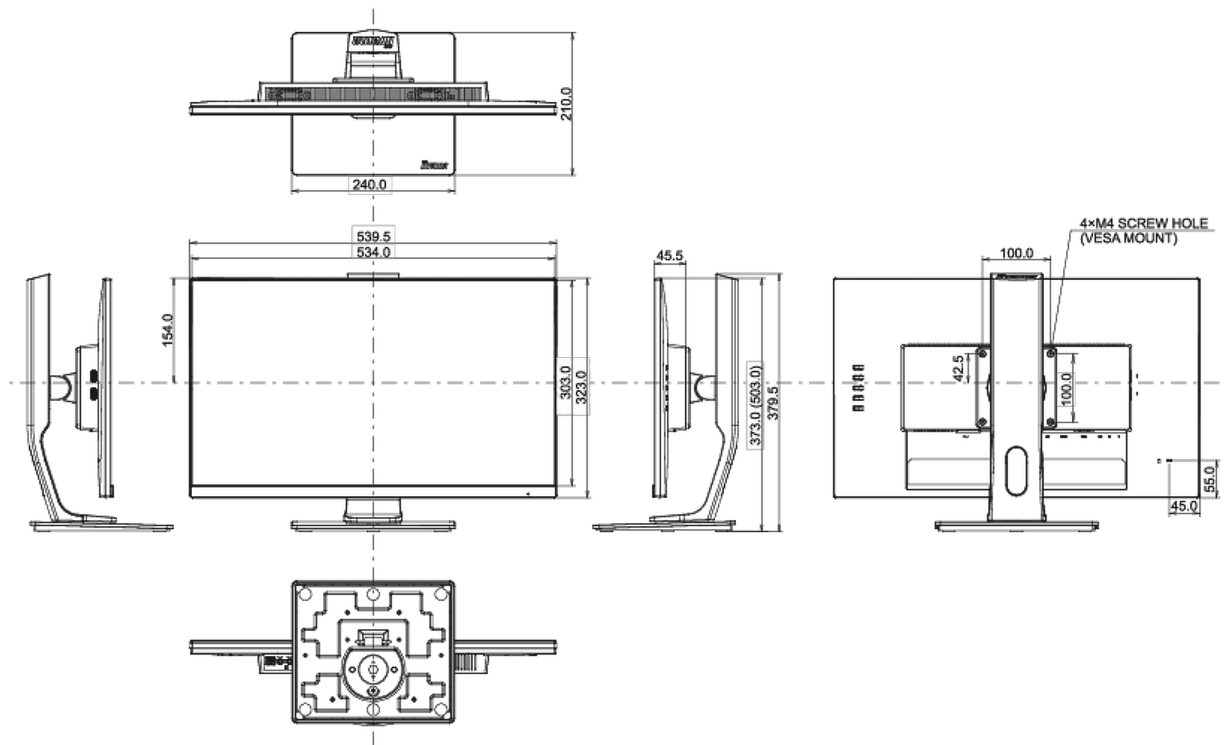

Kantelhoek 22° omhoog; 5° omlaag

VESA montage 100 x 100mm

05 INBEGREPEN ACCESSOIRES

Kabels Stroom, USB, HDMI

Overige Quick guide handleiding, veiligheidsinstructies

06 POWER-MANAGEMENT

Voeding intern

Stroomvoorziening AC 100 - 240V, 50/60Hz

Energieverbruik 19W typisch, 0.5W stand by, 0.5W uit modus

07 DUURZAAMHEID

Richtlijnen CE, TÜV-Bauart, EAC, VCCI-B, PSE, Energy Star

Energie efficiëntie klasse A+

Overig REACH SVHC meer dan 0.1%: Lood

08 AFMETINGEN / GEWICHT

Product afmetingen B x H x D 539.5 x 373 (503) x 210mm

Gewicht (zonder doos) 4.8kg

EAN code 4948570117505

10 EU ENERGIELABEL