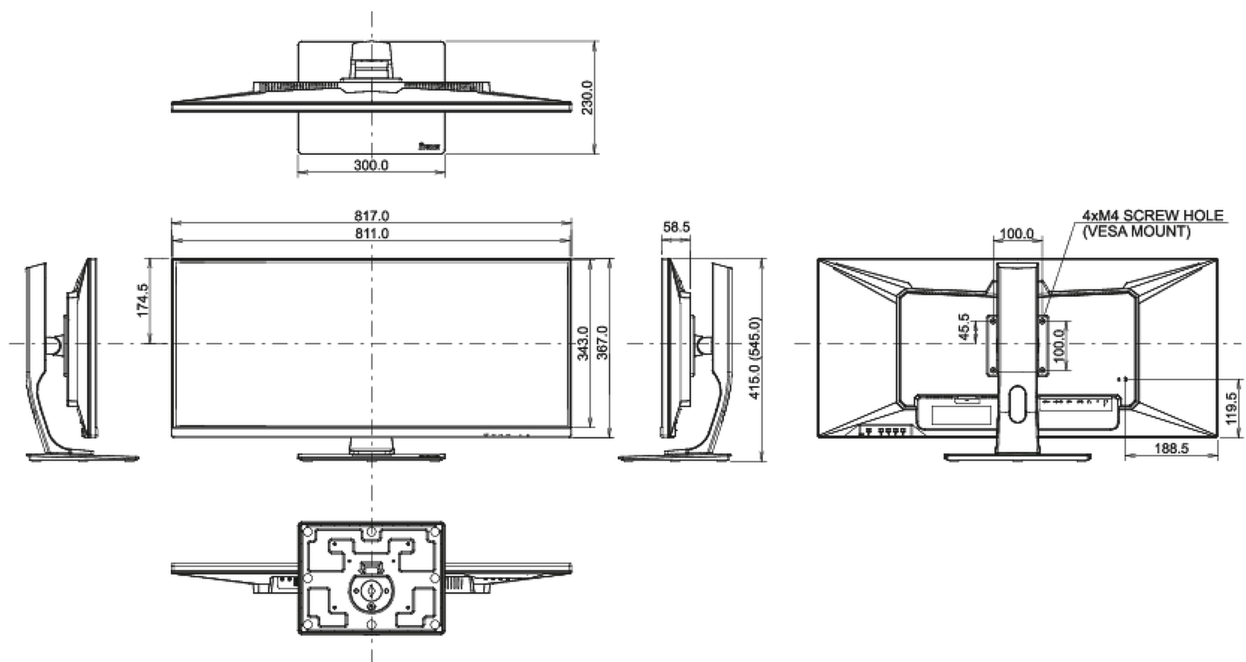

CE, TÜV-Bauart, EAC, PSE, RoHS support, WEEE, VCCI

Energie efficiëntie klasse

B

Overig

REACH SVHC meer dan 0.1%: Lood

08 AFMETINGEN / GEWICHT

Product afmetingen B x H x D

817 x 415 (545) x 230mm

Doos afmetingen B x H x D

900 x 460 x 230mm

Gewicht (zonder doos)

9.7kg

Gewicht (inclusief doos)

12.8kg

EAN code

4948570117185