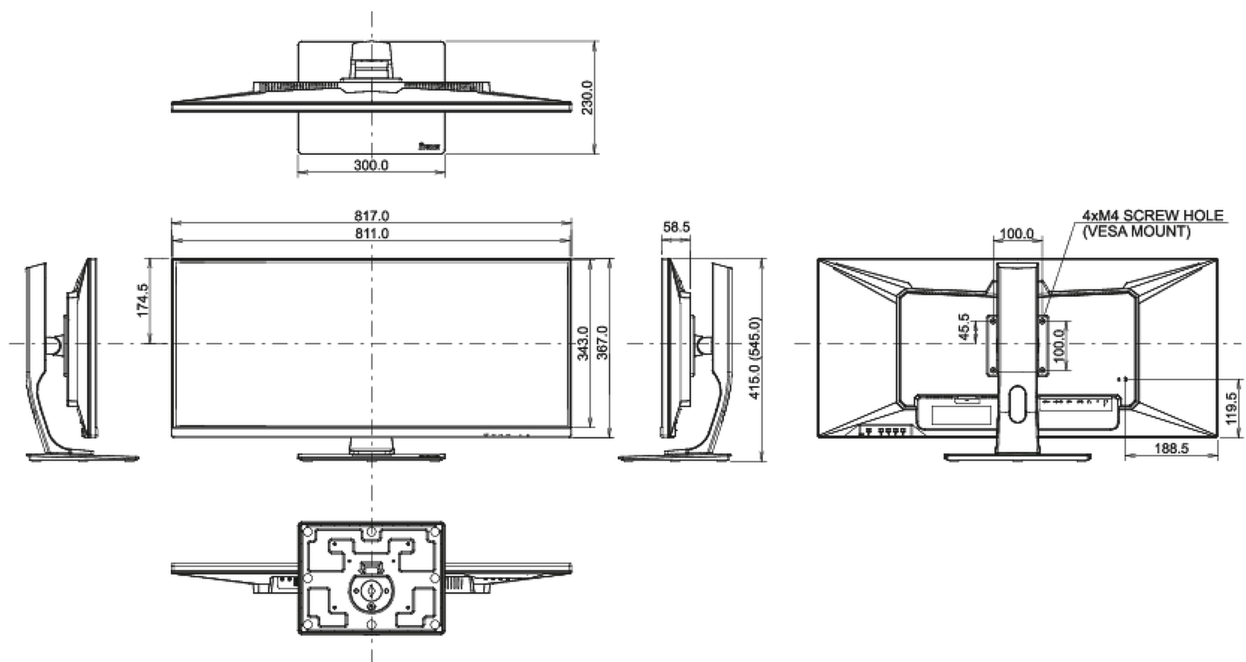

Montage VESA

100 x 100mm

05 ACCESSOIRES INCLUS

Câbles

câble d'alimentation, USB, HDMI, DP

Autres

guide démarrage rapide, guide de sécurité

06 GESTION DE L'ÉNERGIE

Bloc d'alimentation

interne

Alimentation

AC 100 - 240V, 50/60Hz

Gestion d'alimentation

49W typique, 0.5W en veille, 0.5W éteint

07 NORMES

Certifications

CE, TÜV-Bauart, EAC, PSE, RoHS support, WEEE, VCCI

Classe d'efficacité énergétique

B

Autre

Norme REACH SVHC au dessus de 1% de plomb

08 DIMENSIONS / POIDS

Dimensions produit L x H x P

817 x 415 (545) x 230mm

Dimensions de la boîte L x H x P

900 x 460 x 230mm

Poids (sans boîte)

9.7kg

Poids (avec boîte)

12.8kg

Code EAN

4948570117185