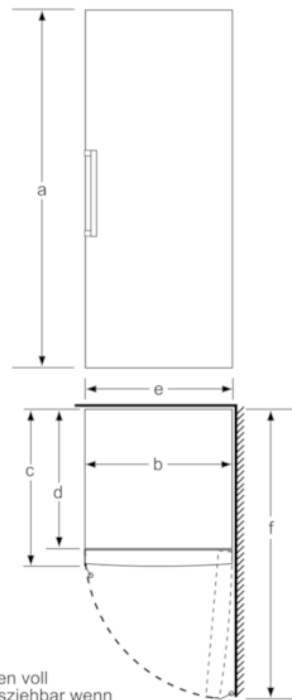

Serie | 6, Freistehender Gefrierschrank, 176 x 70 cm, weiß GSN54AWDV

	a	b	c	d	e	f
KSW36, GSD36	187					
KSV36, KSF36, GSN36, GSV36	186					
KSV33, GSN33, GSV33	176	60	65	58	60	119.5
KSV29, GSN29, GSV29	161					
GSV24	146					
GSN51	161					
GSN54	176	70	78	70	70	142
GSN58	191					

Maße in cm

Schalen voll herausziehbar wenn das Gerät direkt an einer Wand platziert wird.