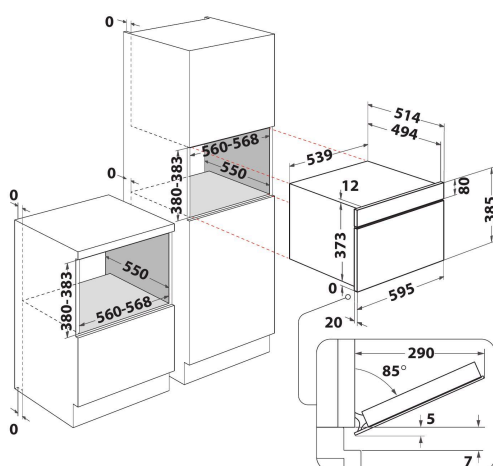

W9 MD260 BSS

12NC: 859991569230

Codice EAN: 8003437396311

Whirlpool

SENSING THE DIFFERENCE

- 6thSense Live App
- Tecnologia 6° SENSO
- Funzione 6TH Sense CRISP con piatto CRISP
- 6° SENSO Reheat
- 6° SENSO Defrost
- Funzione Crisp
- Cavità 31 lt
- Jet Start: riscaldamento rapido alimenti
- Jet Defrost-Scongelamento
- Cottura ventilata tradizionale
- Funzione vapore
- Nuova funzione Steam&Boil
- Nuova funzione CrispFry
- Funzione BreadDefrost
- Potenza max microonde 1000 W
- Piatto girevole 32 cm
- Massimo diametro del piatto: 315 mm

Microonde da incasso Whirlpool - W9 MD260 BSS

Caratteristiche di questo microonde da incasso Whirlpool: eccezionale dimensione interna. Tecnologia combinata, per avere la flessibilità di cottura dei forni tradizionali. Esclusiva tecnologia 6° SENSO che regola automaticamente il tempo, la temperatura e il consumo di energia durante la preparazione. Funzione Crisp, per un'ineguagliabile croccantezza dei tuoi sformati, pizze e torte. Funzione Jet Defrost per uno sbrinamento eccezionalmente rapido e uniforme.