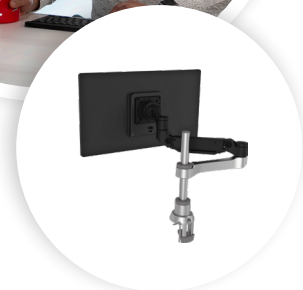

- 1. BARRIÈRE DE SÉCURITÉ**
Créer une barrière de sécurité de 100 x 70 cm entre vous et les autres.
- 2. REMPLAÇABLE**
Écran remplaçable en PETG sur un support en aluminium (l'écran est également disponible séparément).
- 3. S'ADAPTE À NOS R-GO BRAS D'ÉCRAN**
L'écran est également compatible avec tout bras d'écran compatible VESA.
- 4. RÉGLABLE EN HAUTEUR**
Réglable en 6 positions pour une protection à toute hauteur.
- 5. PETIT PACKAGING**
Enroulé dans un carton de 13 x 13 x 82 cm.

un environnement globalement plus propre et plus sûr.

PERSONNALISEZ LA CONFIGURATION DE VOTRE BRAS D'ÉCRAN

Nos écrans de protection hygiéniques sont conçus de manière modulaire et s'adaptent à nos bras d'écran R-Go Caparo 4 et Zepher 4. Configurez votre propre espace de travail avec des modules séparés pour créer un environnement de travail ergonomique et sûr dans toutes les situations.

Construire votre propre installation

R-GO MORELIA
SUPPORT DE
DOCUMENTS

BRAS
SUPPLÉMENTAIRE

R-GO MORELIA
SUPPORT POUR
ORDINATEUR
PORTABLE

R-GO ZEPHER 4 OU
R-GO CAPARO 4
BRAS D'ÉCRAN

	R-GO ÉCRANS DE PROTECTION HYGIÉNIQUES	R-GO ZEPHER 4 COMBI	R-GO CAPARO 4 COMBI	ÉCRANS PETG REMPLAÇABLES		
				1	5	10
Article nr.	RGOHS1000SI	RGOVLZE4SI + RGOHS1000SI	RGOVLCA4SI + RGOHS1000SI	RGOHS10001	RGOHS10005	RGOHS100010
Poids (g)	590	3122	2726	310	1550	3100
Taille de l'écran (mm)	1000 x 700	1000 x 700	1000 x 700	1000 x 700	1000 x 700	1000 x 700
VESA (mm)	100x100	100 x 100	100 x 100	100x100	100x100	100x100