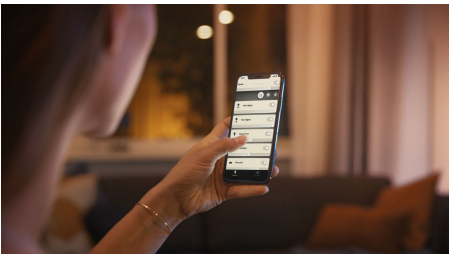

Easy smart lighting

Disfruta de una iluminación brillante en espacios como el garaje o la cocina y utiliza luces más suaves en cualquier habitación con la bombilla Philips Hue White A67, que ofrece un potente flujo de 1600 lúmenes (equivalente a 100 W) y regulación inalámbrica. Conéctate a un Hue Bridge para disfrutar de la amplia variedad de funciones de iluminación inteligente.

Posibilidades infinitas

- Luz blanca, potente y brillante

Easy smart lighting

- Controla hasta 10 luces a la vez con la aplicación Bluetooth
- Controla las luces con la voz*
- Define el ambiente adecuado con luz blanca suave
- Disfruta de todas las características de la iluminación inteligente con Hue Bridge

Controla hasta 10 luces a la vez con la aplicación Bluetooth

Philips Hue con Bluetooth es el modo más sencillo de comenzar a utilizar la iluminación inteligente. Con bombillas LED que admitan Bluetooth y la aplicación Hue Bluetooth, que permite controlar hasta diez luces en una habitación, puedes definir el ambiente al instante.