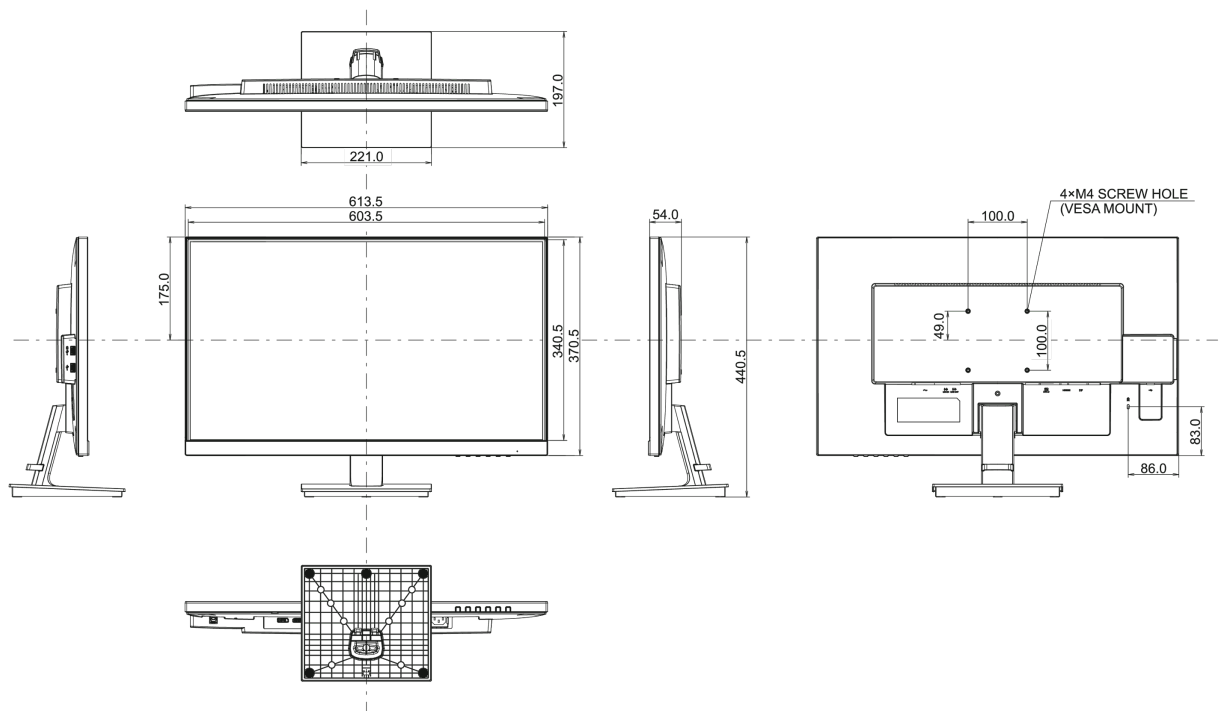

Richtlijnen

TCO, CE, TÜV-GS, EAC, PSE

Energie efficiëntie klasse

B

Overig

REACH SVHC meer dan 0.1%: Lood

08 AFMETINGEN / GEWICHT

Product afmetingen B x H x D

613.5 x 440.5 x 197mm

Gewicht (zonder doos)

4.6kg

EAN code

4948570117697

09 EU ENERGIELABEL

Producent

iiyama