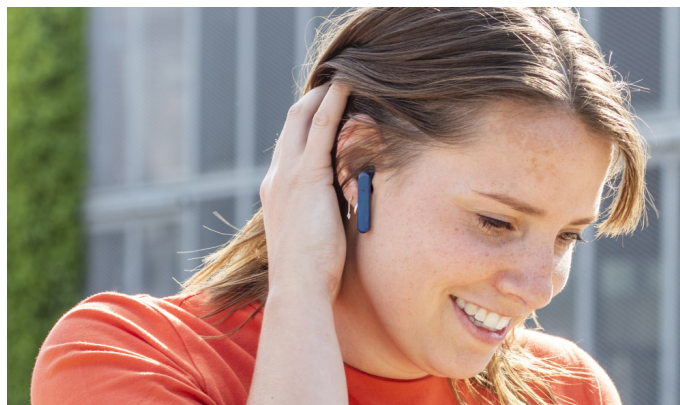

### Le pouvoir du sans fil

Avec une portée sans fil de 10 mètres, les écouteurs sont efficaces même lorsque vous vous éloignez de votre appareil. Déplacez-vous en toute liberté dans la pièce lorsque votre téléphone est en charge sans devoir mettre votre musique en pause.

## La touche magique

Grâce aux commandes tactiles sur l'oreillette, vous pouvez accéder aux fonctions importantes, comme lecture, pause et morceau suivant, sans devoir saisir votre appareil. Le microphone intégré vous permet en outre d'accéder rapidement à l'assistant vocal de votre smartphone pour passer des appels en mode mains libres.