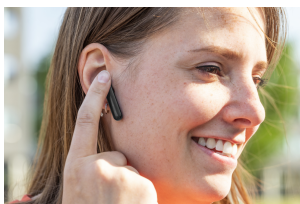

LIFESTYLE VISUAL 3