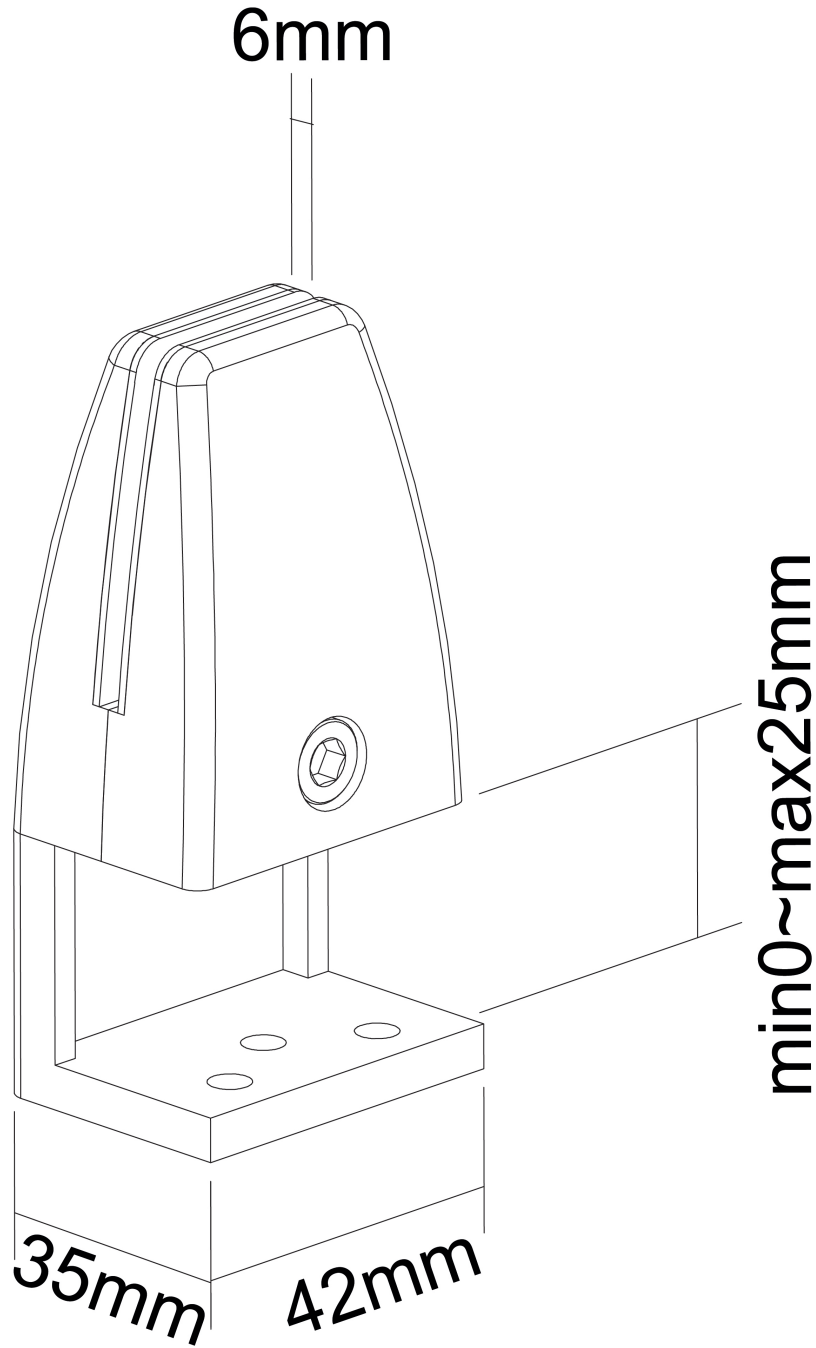

**THE BEST SUPPORT
FOR YOUR AV & IT HARDWARE**
T: +31(0)23-5478888 | E: info@newstar.eu | W: www.newstar.eu

NS-CLMP25WHITE

JEU DE PINCES NEWSTAR (2 PCS)

NewStar Products Europe B.V.
Wateringweg 62/B
2031 EJ HAARLEM
THE NETHERLANDS

Phone : +31(0)23-5478888
Fax : +31(0)23-5478889
Email : info@newstar.nl
Website : www.newstar.eu

NewStar cannot be held liable for any inaccuracies and copyrights.
No part of this publication may be reproduced and/or published by print, photocopy, microfilm or in any other way, without prior written permission of NewStar Computer Products Europe BV.