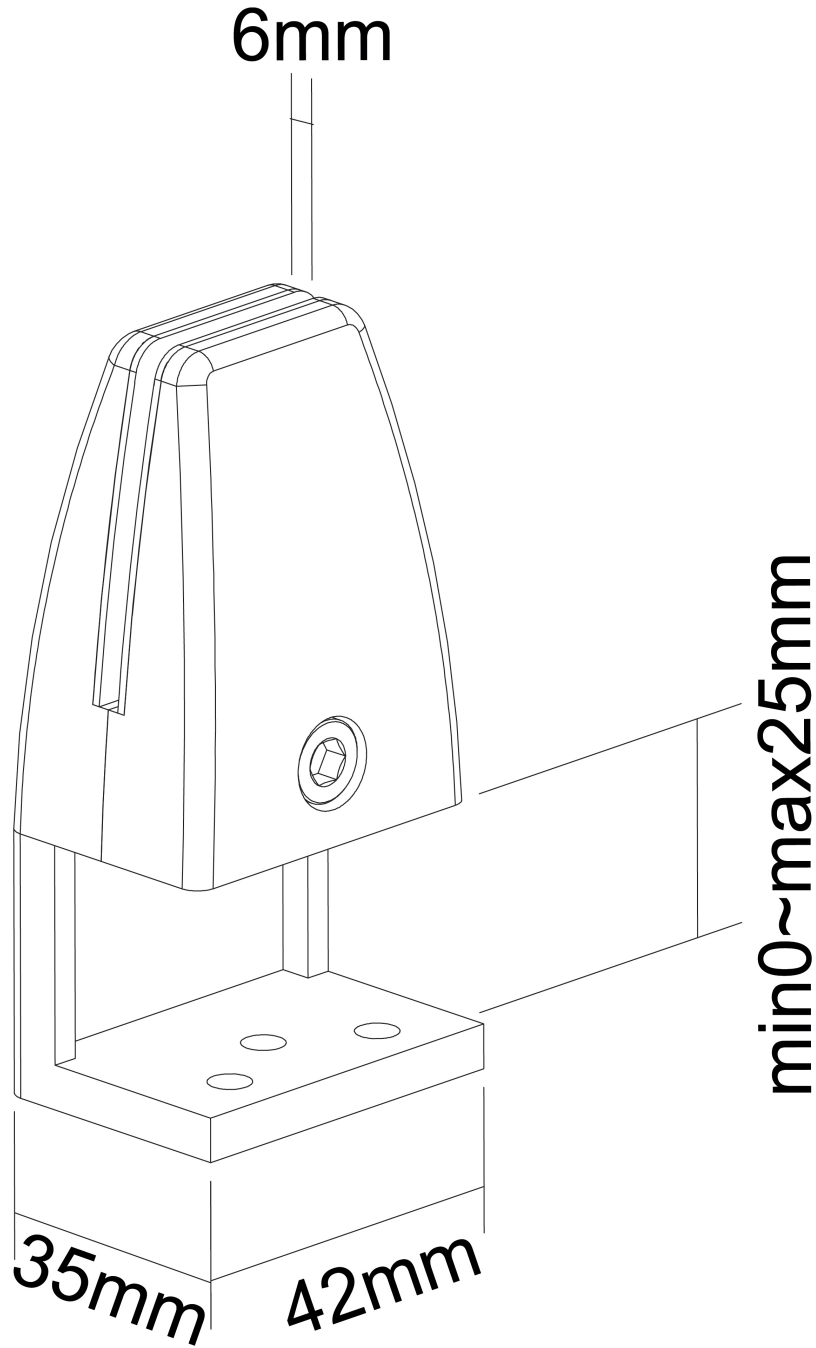

**THE BEST SUPPORT
FOR YOUR AV & IT HARDWARE**
T: + 31(0)23-5478888 | E: info@newstar.eu | W: www.newstar.eu

NS-CLMP25BLACK

JEU DE PINCES NEWSTAR (2 PCS)

NewStar Products Europe B.V.
Wateringweg 62/B
2031 EJ HAARLEM
THE NETHERLANDS

Phone : +31(0)23-5478888
Fax : +31(0)23-5478889
Email : info@newstar.nl
Website : www.newstar.eu

NewStar cannot be held liable for any inaccuracies and copyrights.
No part of this publication may be reproduced and/or published by print, photocopy, microfilm or in any other way, without prior written permission of NewStar Computer Products Europe BV.