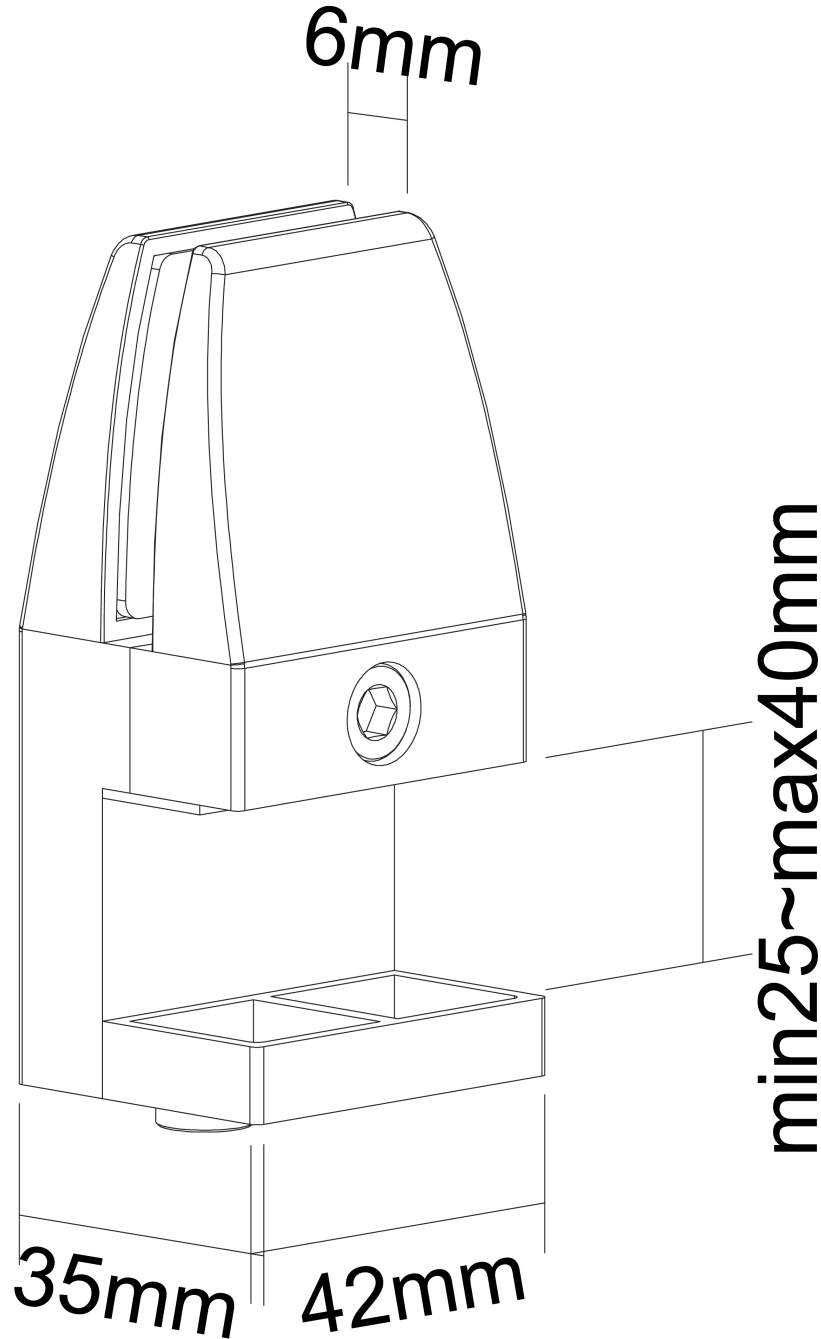

**THE BEST SUPPORT
FOR YOUR AV & IT HARDWARE**
T: + 31(0)23-5478888 | E: info@newstar.eu | W: www.newstar.eu

NS-CLMP40BLACK

JEU DE PINCES NEWSTAR (2 PCS)

NewStar Products Europe B.V.
Wateringweg 62/B
2031 EJ HAARLEM
THE NETHERLANDS

Phone : +31(0)23-5478888
Fax : +31(0)23-5478889
Email : info@newstar.nl
Website : www.newstar.eu

NewStar cannot be held liable for any inaccuracies and copyrights.
No part of this publication may be reproduced and/or published by print, photocopy, microfilm or in any other way, without prior written permission of NewStar Computer Products Europe BV.