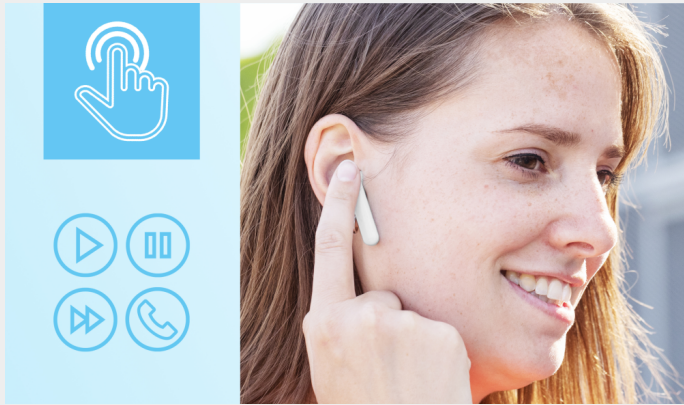

Un design branché

Avec leur design branché minimaliste, ses écouteurs allient une haute qualité audio et un superbe look. Grâce à leurs oreillettes de forme ajustée, ils resteront en place toute la journée et vous offriront un grand confort d'écoute, tout en vous coupant des nuisances extérieures.

La touche magique

Grâce aux commandes tactiles sur l'oreillette, vous pouvez accéder aux fonctions importantes, comme lecture, pause et morceau suivant, sans devoir saisir votre appareil. Le microphone intégré vous permet en outre d'accéder rapidement à l'assistant vocal de votre smartphone pour passer des appels en mode mains libres.