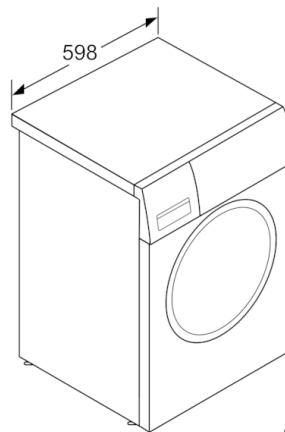

Technische Daten

Bauform :	Eingebaut
Höhe der Arbeitsplatte (mm) :	820
Abmessungen des Gerätes :	818 x 596 x 544
Nettogewicht (kg) :	76,898
Anschlusswert (W) :	2300
Absicherung (A) :	10
Spannung (V) :	220-240
Frequenz (Hz) :	50
Approbationszertifikate :	CE, VDE
Länge Anschlusskabel (cm) :	210
Waschwirkungsklasse :	A
Türanschlag :	Links
Rollen :	Nein
EAN-Nummer :	4242005189168
Nennkapazität in kg Baumwolle für das Standard-Baumwollprogramm bei vollständiger Befüllung - neu (2010/30/EC) :	8,0
Energieeffizienzklasse (2010/30/EC) :	A+++
Jährlicher Energieverbrauch (kWh/annum) - neu (2010/30/EC) :	176,00
:	0,12
:	0,50
Jährlicher Wasserverbrauch (l/annum) - neu (2010/30/EC) :	11000
Schleuderwirkungsklasse :	B
Maximale Schleuderdrehzahl (rpm) - neu (2010/30/EC) :	1400
Durchschn. Waschzeit Baumwolle 40°C (Teilbeladung) min - neu (2010/30/EC) :	156
Durchschn. Waschzeit Baumwolle 60°C (volle Beladung) min - neu (2010/30/EC) :	197
Durchschn. Waschzeit Baumwolle 60°C (Teilbeladung) min - neu (2010/30/EC) :	156
Schallleistung Waschen dB(A) re 1 pW :	41
Schallleistung Schleudern dB(A) re 1 pW :	66
Art der Installation :	Vollintegrierbar

Technische Informationen

- verstellbare Sockelhöhe: 15 cm
- verstellbare Sockeltiefe: 6.5 cm
- Gerätemaße (H x B x T): 81.8 cm x 59.6 cm x 54.4 cm
- Von vorne verstellbare hintere Gerätefüße

* Garantiebedingungen finden Sie unter <https://www.bosch-home.com/de/service/garantie/weitere-garantien/aquastop>

** Der angegebene Wert ist gerundet.

Serie | 8, Einbau-Waschmaschine, 8 kg, 1400 U/min.
WIW28442

Maße in mm

Einzelheit Z

Maße in mm

Maße in mm

Maße in mm