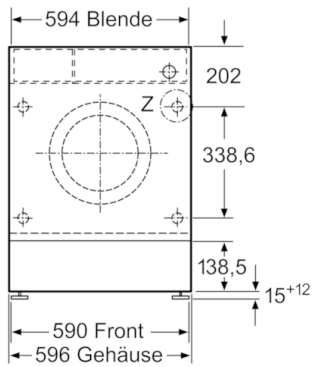

Technische Daten

Bauform :	Eingebaut
Höhe der Arbeitsplatte (mm) :	820
Abmessungen des Gerätes :	818 x 596 x 544
Nettogewicht (kg) :	76,898
Anschlusswert (W) :	2300
Absicherung (A) :	10
Spannung (V) :	220-240
Frequenz (Hz) :	50
Approbationszertifikate :	CE, VDE
Länge Anschlusskabel (cm) :	210
Waschwirkungsklasse :	A
Türanschlag :	Links
Rollen :	Nein
EAN-Nummer :	4242005189168
Nennkapazität in kg Baumwolle für das Standard-Baumwollprogramm bei vollständiger Befüllung - neu (2010/30/EC) :	8,0
Energieeffizienzklasse (2010/30/EC) :	A+++
Jährlicher Energieverbrauch (kWh/annum) - neu (2010/30/EC) :	176,00
:	0,12
:	0,50
Jährlicher Wasserverbrauch (l/annum) - neu (2010/30/EC) :	11000
Schleuderwirkungsklasse :	B
Maximale Schleuderdrehzahl (rpm) - neu (2010/30/EC) :	1400
Durchschn. Waschzeit Baumwolle 40°C (Teilbeladung) min - neu (2010/30/EC) :	156
Durchschn. Waschzeit Baumwolle 60°C (volle Beladung) min - neu (2010/30/EC) :	197
Durchschn. Waschzeit Baumwolle 60°C (Teilbeladung) min - neu (2010/30/EC) :	156
Schallleistung Waschen dB(A) re 1 pW :	41
Schallleistung Schleudern dB(A) re 1 pW :	66
Art der Installation :	Vollintegrierbar

Technische Informationen

- verstellbare Sockelhöhe: 15 cm
- verstellbare Sockeltiefe: 6.5 cm
- Gerätemaße (H x B x T): 81.8 cm x 59.6 cm x 54.4 cm
- Von vorne verstellbare hintere Gerätefüße

* Garantiebedingungen finden Sie unter <https://www.bosch-home.com/de/service/garantie/weitere-garantien/aquastop>

** Der angegebene Wert ist gerundet.

Serie | 8, Einbau-Waschmaschine, 8 kg, 1400 U/min.
WIW28442

Maße in mm

Einzelheit Z

Maße in mm

Maße in mm

Maße in mm