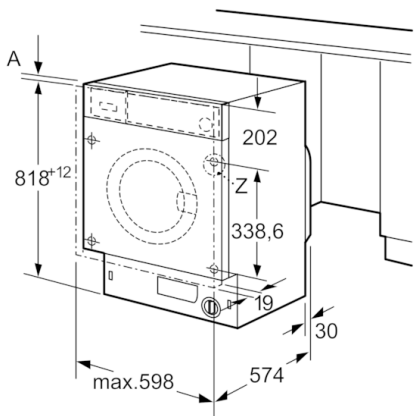

Technische Daten

Bauform :	Eingebaut
Höhe der Arbeitsplatte (mm) :	820
Abmessungen des Gerätes :	818 x 596 x 544
Nettogewicht (kg) :	76,898
Anschlusswert (W) :	2300
Absicherung (A) :	10
Spannung (V) :	220-240
Frequenz (Hz) :	50
Approbationszertifikate :	CE, VDE
Länge Anschlusskabel (cm) :	210
Waschwirkungsklasse :	A
Türanschlag :	Links
Rollen :	Nein
EAN-Nummer :	4242005189168
Nennkapazität in kg Baumwolle für das Standard-Baumwollprogramm bei vollständiger Befüllung - neu (2010/30/EC) :	8,0
Energieeffizienzklasse (2010/30/EC) :	A+++
Jährlicher Energieverbrauch (kWh/annum) - neu (2010/30/EC) :	176,00
:	0,12
:	0,50
Jährlicher Wasserverbrauch (l/annum) - neu (2010/30/EC) :	11000
Schleuderwirkungsklasse :	B
Maximale Schleuderdrehzahl (rpm) - neu (2010/30/EC) :	1400
Durchschn. Waschzeit Baumwolle 40°C (Teilbeladung) min - neu (2010/30/EC) :	156
Durchschn. Waschzeit Baumwolle 60°C (volle Beladung) min - neu (2010/30/EC) :	197
Durchschn. Waschzeit Baumwolle 60°C (Teilbeladung) min - neu (2010/30/EC) :	156
Schallleistung Waschen dB(A) re 1 pW :	41
Schallleistung Schleudern dB(A) re 1 pW :	66
Art der Installation :	Vollintegrierbar

Technische Informationen

- verstellbare Sockelhöhe: 15 cm
- verstellbare Sockeltiefe: 6.5 cm
- Gerätemaße (H x B x T): 81.8 cm x 59.6 cm x 54.4 cm
- Von vorne verstellbare hintere Gerätefüße

* Garantiebedingungen finden Sie unter <https://www.bosch-home.com/de/service/garantie/weitere-garantien/aquastop>

** Der angegebene Wert ist gerundet.

Serie | 8, Einbau-Waschmaschine, 8 kg, 1400 U/min.
WIW28442

Maße in mm

Einzelheit Z

Maße in mm

Maße in mm

Maße in mm