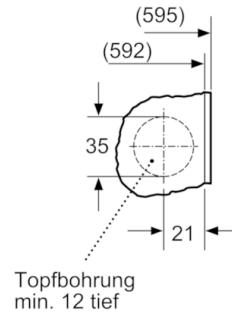

Technische Daten

Bauform :	Eingebaut
Höhe der Arbeitsplatte (mm) :	820
Abmessungen des Gerätes :	818 x 596 x 544
Nettogewicht (kg) :	76,898
Anschlusswert (W) :	2300
Absicherung (A) :	10
Spannung (V) :	220-240
Frequenz (Hz) :	50
Approbationszertifikate :	CE, VDE
Länge Anschlusskabel (cm) :	210
Waschwirkungsklasse :	A
Türanschlag :	Links
Rollen :	Nein
EAN-Nummer :	4242005189168
Nennkapazität in kg Baumwolle für das Standard-Baumwollprogramm bei vollständiger Befüllung - neu (2010/30/EC) :	8,0
Energieeffizienzklasse (2010/30/EC) :	A+++
Jährlicher Energieverbrauch (kWh/annum) - neu (2010/30/EC) :	176,00
:	0,12
:	0,50
Jährlicher Wasserverbrauch (l/annum) - neu (2010/30/EC) :	11000
Schleuderwirkungsklasse :	B
Maximale Schleuderdrehzahl (rpm) - neu (2010/30/EC) :	1400
Durchschn. Waschzeit Baumwolle 40°C (Teilbeladung) min - neu (2010/30/EC) :	156
Durchschn. Waschzeit Baumwolle 60°C (volle Beladung) min - neu (2010/30/EC) :	197
Durchschn. Waschzeit Baumwolle 60°C (Teilbeladung) min - neu (2010/30/EC) :	156
Schallleistung Waschen dB(A) re 1 pW :	41
Schallleistung Schleudern dB(A) re 1 pW :	66
Art der Installation :	Vollintegrierbar

Technische Informationen

- verstellbare Sockelhöhe: 15 cm
- verstellbare Sockeltiefe: 6.5 cm
- Gerätemaße (H x B x T): 81.8 cm x 59.6 cm x 54.4 cm
- Von vorne verstellbare hintere Gerätefüße

* Garantiebedingungen finden Sie unter <https://www.bosch-home.com/de/service/garantie/weitere-garantien/aquastop>

** Der angegebene Wert ist gerundet.

Serie | 8, Einbau-Waschmaschine, 8 kg, 1400 U/min.
WIW28442

Maße in mm

Einzelheit Z

Maße in mm

Maße in mm

Maße in mm