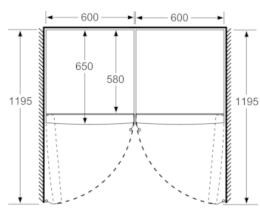

Serie | 4, Freistehender Kühlschrank, 186 x 60 cm, Schwarz KSV36VBEP

	a	b	c	d	e	f
KSW36, GSD36	187					
KSV36, KSF36, GSN36, GSV36	186					
KSV33, GSN33, GSV33	176	60	65	58	60	119.5
KSV29, GSN29, GSV29	161					
GSV24	146					
GSN51	161					
GSN54	176	70	78	70	70	142
GSN58	191					

Maße in cm

Maße in mm

Maße in mm