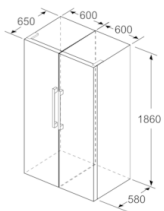

Serie | 4, Freistehender Kühlschrank, 186 x 60 cm, Schwarz KSV36VBEP

	a	b	c	d	e	f
KSW36, GSD36	187					
KSV36, KSF36, GSN36, GSV36	186					
KSV33, GSN33, GSV33	176	60	65	58	60	119.5
KSV29, GSN29, GSV29	161					
GSV24	146					
GSN51	161					
GSN54	176	70	78	70	70	142
GSN58	191					

Maße in cm

Maße in mm

Maße in mm