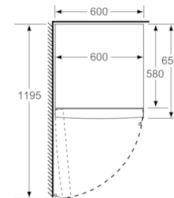

Serie | 4, Freistehender Kühlschrank, 186 x 60 cm, Schwarz KSV36VBEP

	a	b	c	d	e	f
KSW36, GSD36	187					
KSV36, KSF36, GSN36, GSV36	186					
KSV33, GSN33, GSV33	176	60	65	58	60	119.5
KSV29, GSN29, GSV29	161					
GSV24	146					
GSN51	161					
GSN54	176	70	78	70	70	142
GSN58	191					

Maße in cm

Maße in mm