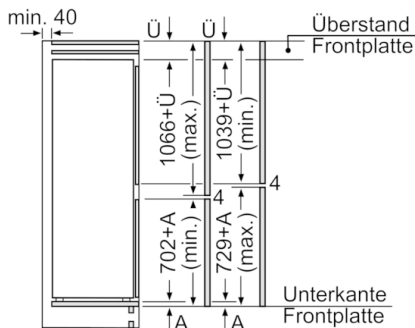

#### **Maße**

- Gerätemaße ( H x B x T): 177.2 cm x 55.8 cm x 54.5 cm
- Nischenmaße (H x B x T): 177.5 cm x 56.0 cm x 55.0 cm

#### **Zubehör**

- 3 x Eierablage, 1 x Eiswürfelschale, 1 x Flaschenkamm in Türabsteller

**Serie | 6, Einbau-Kühl-Gefrier-Kombination  
mit Gefrierbereich unten, 177.2 x 55.8 cm  
KIS86AFE0**

Maße in mm

Maße in mm

Die angegebenen Möbeltürmaße gelten für eine Türfuge von 4 mm.

Maße in mm

Maße in mm  
Empfehlung Spaltmaße für Flachscharnier

F	R	X
16-19	0-3	2,5
20	0-1	3
	2-3	2,5
21	0-1	3
	2-3	2,5
22	0	4
	1	3,5
	2-3	3