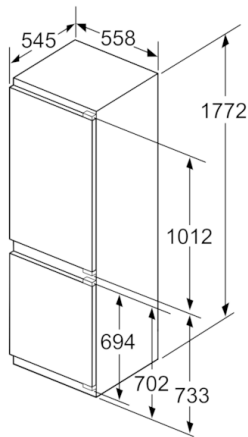

#### **Maße**

- Gerätemaße ( H x B x T): 177.2 cm x 55.8 cm x 54.5 cm
- Nischenmaße (H x B x T): 177.5 cm x 56.0 cm x 55.0 cm

#### **Zubehör**

- 3 x Eierablage, 1 x Eiswürfelschale, 1 x Flaschenkamm in Türabsteller

**Serie | 6, Einbau-Kühl-Gefrier-Kombination  
mit Gefrierbereich unten, 177.2 x 55.8 cm  
KIS86AFE0**

Maße in mm

Maße in mm

Die angegebenen Möbeltürmaße gelten für eine Türfuge von 4 mm.

Maße in mm

Maße in mm  
Empfehlung Spaltmaße für Flachscharnier

F	R	X
16-19	0-3	2,5
20	0-1	3
	2-3	2,5
21	0-1	3
	2-3	2,5
22	0	4
	1	3,5
	2-3	3