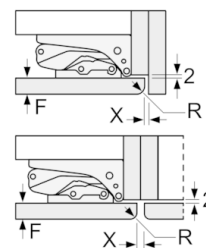

#### **Zubehör**

- 3 x Eierablage, 1 x Eiswürfelschale, 1 x Flaschenkamm in Türabsteller

**Serie | 6, Einbau-Kühl-Gefrier-Kombination  
mit Gefrierbereich unten, 177.2 x 55.8 cm  
KIS86AFE0**

Maße in mm

Maße in mm

Die angegebenen Möbeltürmaße gelten für eine Türfuge von 4 mm.

Maße in mm

Maße in mm  
Empfehlung Spaltmaße für Flachscharnier

F	R	X
16-19	0-3	2,5
20	0-1	3
	2-3	2,5
21	0-1	3
	2-3	2,5
22	0	4
	1	3,5
	2-3	3