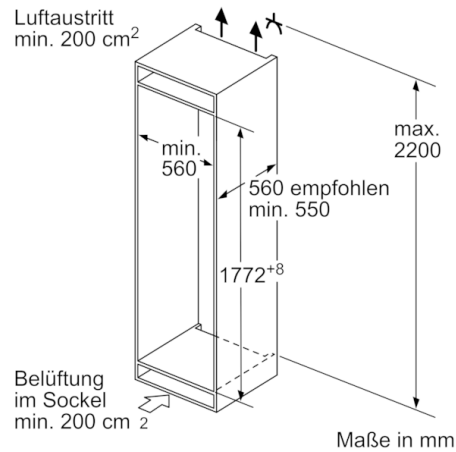

#### **Maße**

- Gerätemaße ( H x B x T): 177.2 cm x 55.8 cm x 54.5 cm
- Nischenmaße (H x B x T): 177.5 cm x 56.0 cm x 55.0 cm

#### **Technische Informationen**

- Türanschlag rechts, wechselbar
- Anschlusswert: Anschlusswert: 90 W
- 220 - 240 V
- Transportgriffe

#### **Zubehör**

- 3 x Eierablage, 1 x Eiswürfelschale, 1 x Flaschenkamm in Türabsteller

**Serie | 6, Einbau-Kühl-Gefrier-Kombination  
mit Gefrierbereich unten, 177.2 x 55.8 cm  
KIS86AFE0**

Maße in mm

Maße in mm