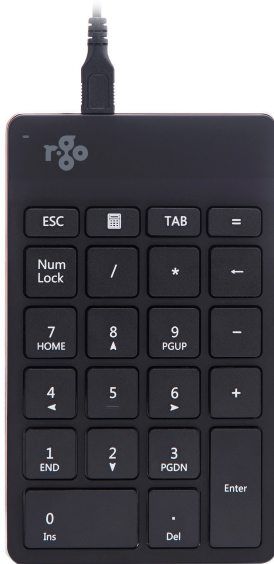

## R-Go Numpad Break

### Kabelgebunden, Schwarz

Reference: RGOCONMWDBL

EAN number: 8719274491439

- 
- Mit Pausenanzeige
  - Flaches Modell
  - Einfach zum Mitnehmen
  - Kann separat oder mit R-Go Split Break / R-Go Compact Break verwendet werden
- 

Erleben Sie maximale Freiheit beim Tippen mit dem R-Go Numpad Break. Sie können diese numerische Tastatur mit der linken oder rechten Hand bedienen und entscheiden, wo Sie sie auf Ihrem Desktop platzieren.

Durch die Steuerung des Ziffernblocks mit der Hand, die keine Mausbewegung macht, bleiben beide Hände beim Arbeiten innerhalb der Schulterbreite und die Belastung wird auf beide Hände verteilt. Ideal in Kombination mit der Tastatur R-Go Compact Break und R-Go Split Break. Das ultradünne Design sorgt dafür, dass sich Ihr Handgelenk beim Tippen in einer natürlichen, flachen Position befindet. Der spezielle Scherenmechanismus in den Tasten sorgt für einen leichten Tastenanschlag, so dass Sie weniger Kraft zum Tippen benötigen. Das R-Go Numpad verfügt über eine eingebaute Pausenanzeige, die mit Farbsignalen (grün, orange, rot) anzeigt, wann es Zeit ist, die Arbeit zu unterbrechen. Für weitere Informationen besuchen Sie unsere [R-Go Break Seite](#).