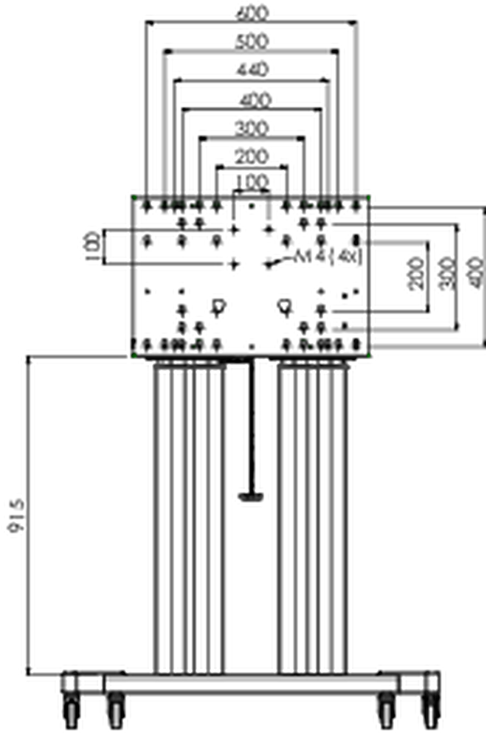

Ascenseur / chariot sur roues pour écrans tactiles XL jusqu'à 160 kg, avec couvercle de protection verrouillable.

Un élévateur / chariot motorisé avec support de montage pour moniteurs jusqu'à VESA 800x600. Ce qui rend ce produit si unique, c'est sa flexibilité et sa facilité d'installation. En seulement trois étapes le produit est installé et prêt à l'emploi. Cet élévateur / chariot à roues est équipé d'un réglage en hauteur continu et silencieux et convient au montage de la plupart des modèles VESA. Il a également une autre particularité, le dos peut être utilisé comme support pour un PC de bureau ou un ordinateur portable. La taille d'affichage maximale prise en charge est de 98 ", le poids maximal est de 160 kg. Ce kit comprend l'adaptateur [MD_052B7288](#).

01 LES SPÉCIFICATIONS

| | |
|--------------------------|--|
| Régulation de la hauteur | 600mm, 1295,5 - 1895,5mm |
| Max poids | 160kg / moniteur |
| VESA max | 800 x 600mm |
| Extra | vitesse de montée / descente jusqu'à 20 mm/s |

02 DIMENSIONS / POIDS

Poids (sans boîte)

71kg

Code EAN

4948570032587

Toutes les marques nommées sur ce site sont des marques déposées. iiyama ne pourra être tenu responsable d'éventuelles erreurs ou omissions contenues sur ce site. Tous les écrans LCD iiyama sont conformes à la norme ISO-9241-307:2008 pour ce qui concerne les défauts de pixel.