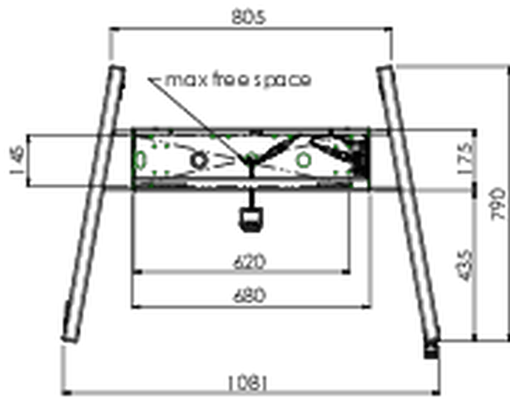

Ascenseur / chariot sur roues pour écrans tactiles XL jusqu'à 160 kg, avec couvercle de protection verrouillable.

Un élévateur / chariot motorisé avec support de montage pour moniteurs jusqu'à VESA 800x600. Ce qui rend ce produit si unique, c'est sa flexibilité et sa facilité d'installation. En seulement trois étapes le produit est installé et prêt à l'emploi. Cet élévateur / chariot à roues est équipé d'un réglage en hauteur continu et silencieux et convient au montage de la plupart des modèles VESA. Il a également une autre particularité, le dos peut être utilisé comme support pour un PC de bureau ou un ordinateur portable. La taille d'affichage maximale prise en charge est de 98 ", le poids maximal est de 160 kg. Ce kit comprend l'adaptateur [MD_052B7288](#).

01 LES SPÉCIFICATIONS

| | |
|--------------------------|--|
| Régulation de la hauteur | 600mm, 1295,5 - 1895,5mm |
| Max poids | 160kg / moniteur |
| VESA max | 800 x 600mm |
| Extra | vitesse de montée / descente jusqu'à 20 mm/s |

02 DIMENSIONS / POIDS

Poids (sans boîte)

71kg

Code EAN

4948570032587

Toutes les marques nommées sur ce site sont des marques déposées. iiyama ne pourra être tenu responsable d'éventuelles erreurs ou omissions contenues sur ce site. Tous les écrans LCD iiyama sont conformes à la norme ISO-9241-307:2008 pour ce qui concerne les défauts de pixel.