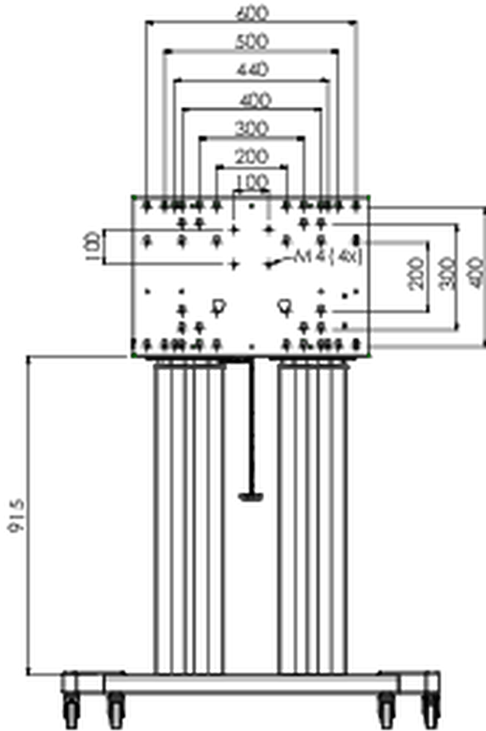

Ascenseur / chariot sur roues pour écrans tactiles XL jusqu'à 160 kg, avec couvercle de protection verrouillable.

Un élévateur / chariot motorisé avec support de montage pour moniteurs jusqu'à VESA 800x600. Ce qui rend ce produit si unique, c'est sa flexibilité et sa facilité d'installation. En seulement trois étapes le produit est installé et prêt à l'emploi. Cet élévateur / chariot à roues est équipé d'un réglage en hauteur continu et silencieux et convient au montage de la plupart des modèles VESA. Il a également une autre particularité, le dos peut être utilisé comme support pour un PC de bureau ou un ordinateur portable. La taille d'affichage maximale prise en charge est de 98 ", le poids maximal est de 160 kg. Ce kit comprend l'adaptateur [MD_052B7288](#).

01 LES SPÉCIFICATIONS

| | |
|--------------------------|--|
| Régulation de la hauteur | 600mm, 1295,5 - 1895,5mm |
| Max poids | 160kg / moniteur |
| VESA max | 800 x 600mm |
| Extra | vitesse de montée / descente jusqu'à 20 mm/s |

02 DIMENSIONS / POIDS

Poids (sans boîte)

71kg

Code EAN

4948570032587

Toutes les marques nommées sur ce site sont des marques déposées. iiyama ne pourra être tenu responsable d'éventuelles erreurs ou omissions contenues sur ce site. Tous les écrans LCD iiyama sont conformes à la norme ISO-9241-307:2008 pour ce qui concerne les défauts de pixel.