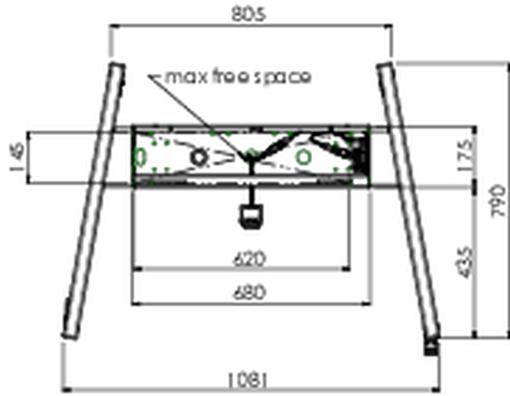

Ascenseur / chariot sur roues pour écrans tactiles XL jusqu'à 160 kg, avec couvercle de protection verrouillable.

Un élévateur / chariot motorisé avec support de montage pour moniteurs jusqu'à VESA 800x600. Ce qui rend ce produit si unique, c'est sa flexibilité et sa facilité d'installation. En seulement trois étapes le produit est installé et prêt à l'emploi. Cet élévateur / chariot à roues est équipé d'un réglage en hauteur continu et silencieux et convient au montage de la plupart des modèles VESA. Il a également une autre particularité, le dos peut être utilisé comme support pour un PC de bureau ou un ordinateur portable. La taille d'affichage maximale prise en charge est de 98 ", le poids maximal est de 160 kg. Ce kit comprend l'adaptateur [MD_052B7288](#).

01 LES SPÉCIFICATIONS

| | |
|--------------------------|--|
| Régulation de la hauteur | 600mm, 1295,5 - 1895,5mm |
| Max poids | 160kg / moniteur |
| VESA max | 800 x 600mm |
| Extra | vitesse de montée / descente jusqu'à 20 mm/s |

02 DIMENSIONS / POIDS

Poids (sans boîte)

71kg

Code EAN

4948570032587

Toutes les marques nommées sur ce site sont des marques déposées. iiyama ne pourra être tenu responsable d'éventuelles erreurs ou omissions contenues sur ce site. Tous les écrans LCD iiyama sont conformes à la norme ISO-9241-307:2008 pour ce qui concerne les défauts de pixel.