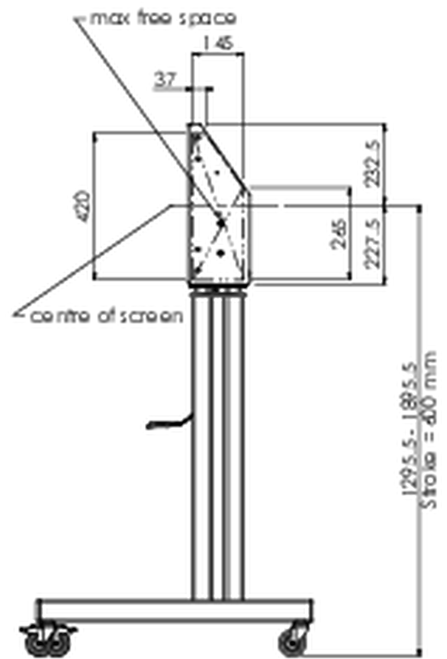

Ascenseur / chariot sur roues pour écrans tactiles XL jusqu'à 160 kg, avec couvercle de protection verrouillable.

Un élévateur / chariot motorisé avec support de montage pour moniteurs jusqu'à VESA 800x600. Ce qui rend ce produit si unique, c'est sa flexibilité et sa facilité d'installation. En seulement trois étapes le produit est installé et prêt à l'emploi. Cet élévateur / chariot à roues est équipé d'un réglage en hauteur continu et silencieux et convient au montage de la plupart des modèles VESA. Il a également une autre particularité, le dos peut être utilisé comme support pour un PC de bureau ou un ordinateur portable. La taille d'affichage maximale prise en charge est de 98 ", le poids maximal est de 160 kg. Ce kit comprend l'adaptateur [MD_052B7288](#).

01 LES SPÉCIFICATIONS

| | |
|--------------------------|--|
| Régulation de la hauteur | 600mm, 1295,5 - 1895,5mm |
| Max poids | 160kg / moniteur |
| VESA max | 800 x 600mm |
| Extra | vitesse de montée / descente jusqu'à 20 mm/s |

02 DIMENSIONS / POIDS

Poids (sans boîte)

71kg

Code EAN

4948570032587

Toutes les marques nommées sur ce site sont des marques déposées. iiyama ne pourra être tenu responsable d'éventuelles erreurs ou omissions contenues sur ce site. Tous les écrans LCD iiyama sont conformes à la norme ISO-9241-307:2008 pour ce qui concerne les défauts de pixel.