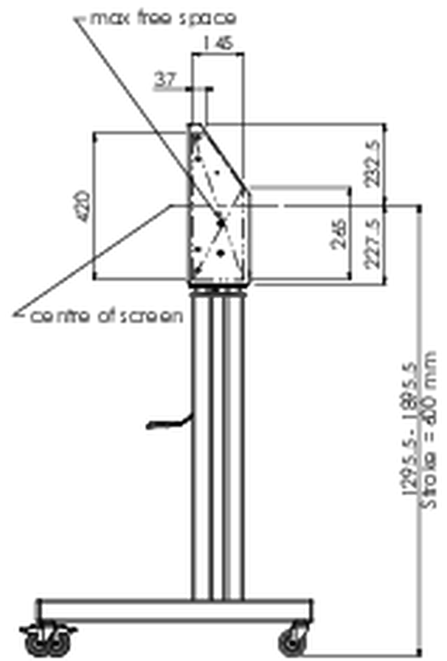

Ascenseur / chariot sur roues pour écrans tactiles XL jusqu'à 160 kg, avec couvercle de protection verrouillable.

Un élévateur / chariot motorisé avec support de montage pour moniteurs jusqu'à VESA 800x600. Ce qui rend ce produit si unique, c'est sa flexibilité et sa facilité d'installation. En seulement trois étapes le produit est installé et prêt à l'emploi. Cet élévateur / chariot à roues est équipé d'un réglage en hauteur continu et silencieux et convient au montage de la plupart des modèles VESA. Il a également une autre particularité, le dos peut être utilisé comme support pour un PC de bureau ou un ordinateur portable. La taille d'affichage maximale prise en charge est de 98 ", le poids maximal est de 160 kg. Ce kit comprend l'adaptateur [MD_052B7288](#).

01 LES SPÉCIFICATIONS

| | |
|--------------------------|--|
| Régulation de la hauteur | 600mm, 1295,5 - 1895,5mm |
| Max poids | 160kg / moniteur |
| VESA max | 800 x 600mm |
| Extra | vitesse de montée / descente jusqu'à 20 mm/s |

02 DIMENSIONS / POIDS

Poids (sans boîte)

71kg

Code EAN

4948570032587

Toutes les marques nommées sur ce site sont des marques déposées. iiyama ne pourra être tenu responsable d'éventuelles erreurs ou omissions contenues sur ce site. Tous les écrans LCD iiyama sont conformes à la norme ISO-9241-307:2008 pour ce qui concerne les défauts de pixel.