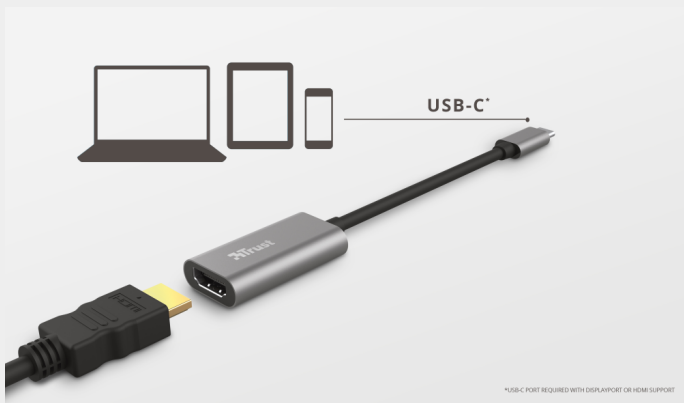

Meilleure expérience du contenu

Avec l'adaptateur Trust Dalyx USB-C vers HDMI, vous pouvez vraiment obtenir le meilleur de chaque photo, image et vidéo. Il vous permet de regarder des contenus de grande qualité, qu'il s'agisse d'une présentation pour le travail ou d'un film à la maison. Vous apprécierez la grande qualité vidéo grâce à la vidéo 4K Ultra HD et les images en ultra-haute résolution aux couleurs riches grâce au HDR et à l'HDMI 1.4 (4k30Hz). Le Dalyx offre également une prise en charge audio multicanal, y compris aux formats DTS et Dolby.