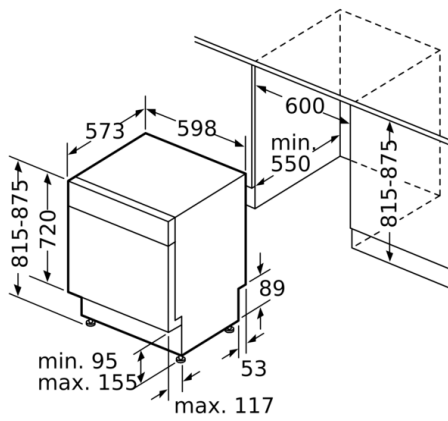

Technische Daten

Wasserverbrauch (l) :	9,5
Bauform :	Eingebaut
Höhe der Arbeitsplatte (mm) :	0
Abmessungen des Gerätes (mm) :	815 x 598 x 573
Nischenmaße (H x B x T) (mm) :	815-875 x 600 x 550
Tiefe Produkt bei geöffneter Tür (90°) (mm) :	1150
Höhenverstellbare Füße :	Ja - nur vorne
Höhenverstellung Füße maximal (mm) :	60
Nettogewicht (kg) :	35,793
Bruttogewicht (kg) :	38,0
Anschlusswert (W) :	2400
Absicherung (A) :	10
Spannung (V) :	220-240
Frequenz (Hz) :	50; 60
Länge Anschlusskabel (cm) :	175
Steckerart :	Schuko-/Gardy.m.Erdung
Länge Zulaufschlauch (cm) :	165
Länge Ablaufschlauch (cm) :	190
EAN-Nummer :	4242005189823
Anzahl Maßgedecke :	14
Energieeffizienzklasse (2010/30/EC) :	A++
Jährlicher Energieverbrauch (kWh/annum) - neu (2010/30/EC) :	266,00
Energieverbrauch (kWh) :	0,93
Leistungsaufnahme im unausgeschalteten Zustand (W) (2010/30/EC) :	0,50
Energieverbrauch im ausgeschalteten Modus (W) - neu (2010/30/EC) :	0,50
Jährlicher Wasserverbrauch (l/annum) - neu (2010/30/EC) :	2660
Trocknungsklasse :	A
Vergleichsprogramm :	Eco
Programmdauer Vergleichsprogramm (min) :	295
Schallleistung (dB(A) re 1 pW) :	44
Art der Installation :	Unterbaugerät

Anzeige und Bedienung

- Home Connect-fähig über WLAN
- Klartext-Beschriftung (englisch)
- Elektronische Restzeit-Anzeige in Minuten
- Startzeitvorwahl: 1-24 Stunden

Technische Informationen und Zubehör

- AquaStop: eine Bosch Garantie bei Wasserschäden – ein Geräteleben lang*
- Tastensperre
- Glasschutz-Technik
- Inkl. Sockelblech
- Salzeinfüllhilfe (Trichter)
- Inkl. Dampfschutz-Blech
- Gerätemaße (H x B x T): 81.5 cm x 59.8 cm x 57.3 cm

* Garantiebedingungen finden Sie unter <https://www.bosch-home.com/de/>

**Serie | 4, Unterbau-Geschirrspüler, 60 cm,
Edelstahl
SMU4HCS48E**

Maße in mm