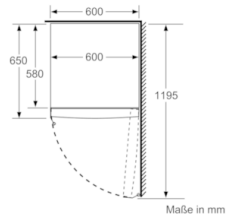

Serie | 4, Freistehender Gefrierschrank, 161 x 60 cm, weiß GSN29UWEW

	a	b	c	d	e	f
KSW36, GSD36	187					
KSV36, KSF36, GSN36, GSV36	186					
KSV33, GSN33, GSV33	176	60	65	58	60	119.5
KSV29, GSN29, GSV29	161					
GSV24	146					
GSN51	161					
GSN54	176	70	78	70	70	142
GSN58	191					

- a | Höhe
- b | Breite
- c | Tiefe bei geschlossener Tür ohne Griff und ohne Abstandteil
- d | Tiefe des Schrankes ohne Abstandteil
- e | Breite bei geöffneter Tür ohne Griff
- f | Tiefe bei geöffneter Tür ohne Griff und ohne Abstandteil

Maße in cm