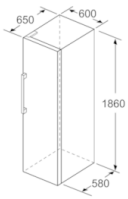

Serie | 4, Freistehender Gefrierschrank, 161 x 60 cm, weiß GSN29UWEW

	a	b	c	d	e	f
KSW36, GSD36	187					
KSV36, KSF36, GSN36, GSV36	186					
KSV33, GSN33, GSV33	176	60	65	58	60	119.5
KSV29, GSN29, GSV29	161					
GSV24	146					
GSN51	161					
GSN54	176	70	78	70	70	142
GSN58	191					

- a | Höhe
- b | Breite
- c | Tiefe bei geschlossener Tür ohne Griff und ohne Abstandteil
- d | Tiefe des Schrankes ohne Abstandteil
- e | Breite bei geöffneter Tür ohne Griff
- f | Tiefe bei geöffneter Tür ohne Griff und ohne Abstandteil

Maße in cm