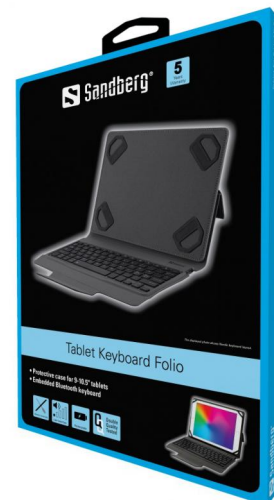

Tablet Keyboard Folio Nordic

Article n °:

460-32

EAN:

Le clavier se connecte sans fil à le Tablet PC via Bluetooth en un rien de temps. La batterie intégrée se recharge à l'aide du câble USB fourni, de sorte que vous n'avez jamais à vous soucier du remplacement des piles. Il vous suffit de placer un Tablet PC sur le socle pour le transformer en un ordinateur portable encore simple d'utilisation.

Product Sheet 460-32 Fr - V2.7

 Plus d'informations:
 www.sandberg.world

Sandberg Tablet Keyboard Folio Nordic

Caractéristiques

Fits 9-10.5" tablets
Bluetooth interface (HID)
Built-in 180 mAh LiB Battery
Operating distance: Up to 10 metres
Working time: Approx. 76 hours
13 hot keys
82 standard keys
LED indicators for Fn Lock, Num Lock, Caps Lock and Low Battery

Infos sur l'emballage

1 Sandberg Tablet Keyboard Folio
1 Quick guide

Guide de l'utilisateur: https://files.sandberg.world/support/manual/460-32_460-33_quick_guide-200929.pdf

Dimensions

	Produit	Conditionnement
Hauteur (cm)	2,30	26,50
Largeur (cm)	25,80	21,00
Profondeur (cm)	19,50	2,00
Poids (g)		250,00