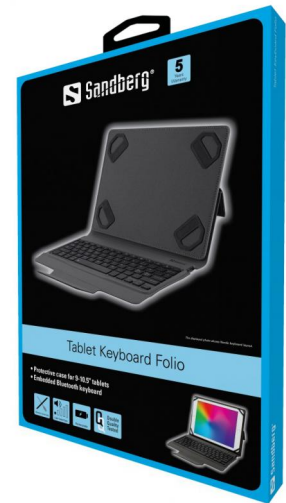

Tablet Keyboard Folio UK

Article n °:

460-33

EAN:

Le clavier se connecte sans fil à le Tablet PC via Bluetooth en un rien de temps. La batterie intégrée se recharge à l'aide du câble USB fourni, de sorte que vous n'avez jamais à vous soucier du remplacement des piles. Il vous suffit de placer un Tablet PC sur le socle pour le transformer en un ordinateur portable encore simple d'utilisation.

Product Sheet 460-33 fr - v2.8

 Plus d'informations:
 www.sandberg.world

Sandberg Tablet Keyboard Folio UK

Caractéristiques

Fits 9-10.5" tablets
Bluetooth interface (HID)
Built-in 180 mAh LiB Battery
Operating distance: Up to 10 metres
Working time: Approx. 76 hours
13 hot keys
82 standard keys
LED indicators for Fn Lock, Num Lock, Caps Lock and Low Battery

Infos sur l'emballage

1 Sandberg Tablet Keyboard Folio
1 Quick guide

Guide de l'utilisateur: https://files.sandberg.world/support/manual/460-32_460-33_quick_guide-200929.pdf

Dimensions

	Produit	Conditionnement
Hauteur (cm)	2,30	26,50
Largeur (cm)	25,80	21,00
Profondeur (cm)	19,50	2,00
Poids (g)		250,00