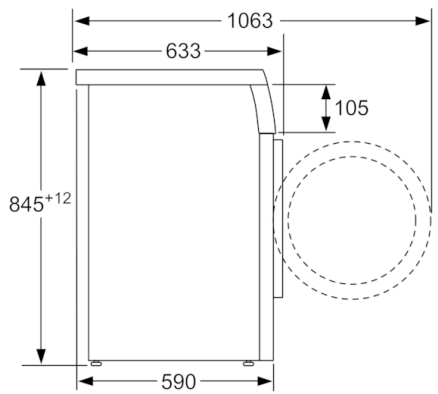

Dati tecnici

Tipologia costruttiva del prodotto :	A libera installazione
Altezza senza piano di lavoro (mm) :	820
Dimensioni del prodotto (mm) :	845 x 598 x 590
Peso netto (kg) :	68,987
Dati nominali collegamento elettrico (W) :	2300
Corrente (A) :	10
Tensione (V) :	220-240
Frequenza (Hz) :	50
Certificati di omologazione :	CE, VDE
Lunghezza del cavo di alimentazione elettrica (cm) :	160
Classe efficienza lavaggio :	A
Cerniera porta :	Sinistra
Ruote :	no
Codice EAN :	4242005241590
Capacità cotone (kg) - nuova (2010/30/EC) :	9,0
Classe di efficienza energetica (2010/30/EC) :	A+++
Consumo di energia annuale (kWh/anno) - nuova (2010/30/EC) :	152,00
:	0,10
:	0,50
Consumo d'acqua annuo (l/anno) - nuovo (2010/30/EC) :	11220
Classe di efficienza della centrifuga :	B
Velocità massima di centrifuga (giri/min.) - nuovo (2010/30/EC) :	1200
Tempo medio lavaggio cotone 40°C (carico parziale) (min) - nuovo (2010/30/EC) :	285
Tempo medio lavaggio cotone 60°C (pieno carico) (min) - nuovo (2010/30/EC) :	285
Tempo medio lavaggio cotone 60°C (carico parziale) (min) - nuovo (2010/30/EC) :	285
Livello sonoro durante la fase di lavaggio (dB(A) re 1 pW) :	48
Livello sonoro durante la fase di centrifuga (dB(A) re 1 pW) :	72
Tipo di installazione :	Inseribile sottopiano

Sicurezza

- Bilanciamento automatico del carico in centrifuga
- Riconoscimento presenza schiuma
- Sicurezza bambini
- Protezione multipla antiaggancio

Altre caratteristiche

- Dimensioni (A x L): 84.5 cm x 59.8 cm
- Profondità con oblò escluso: 59.0 cm
- Profondità con oblò incluso: 63.3 cm
- Inseribile sottopiano

Dimensioni in mm

Dimensioni in mm