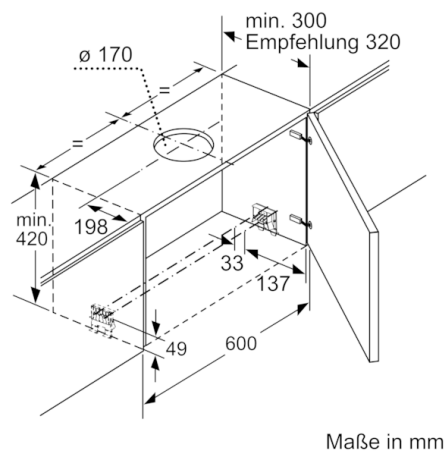

**Serie | 4, Flachschildhaube, 60 cm,
silbermetallic
DFR067A52**