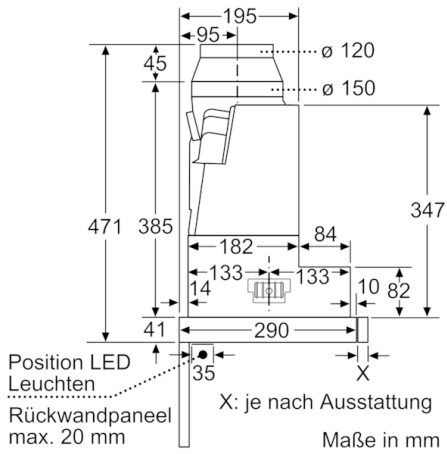

Technische Daten

| | |
|---|-------------------------|
| Bauart : | Auszugsesse |
| Approbationszertifikate : | CE, VDE |
| Länge Anschlusskabel (cm) : | 175 |
| Nischenmaße (H x B x T) (mm) : | 385mm x 524.0mm x 290mm |
| Mindestabstand zur Kochstelle Elektro : | 430 |
| Mindestabstand zur Kochstelle Gas : | 650 |
| Nettogewicht (kg) : | 10,263 |
| Steuerung : | elektronisch |
| Max. Gebläseleistung-Abluftbetrieb (m ³ /h) : | 399 |
| Gebläseleistung bei Intensivstufe-Umluftbetrieb : | 483.0 |
| Gebläseleistung bei Intensivstufe-Abluftbetrieb (m ³ /h) : | 728 |
| Anzahl der Lampen (Stck) : | 2 |
| Schallleistung (dB(A) re 1 pW) : | 53 |
| Durchmesser des Abluftstutzens (mm) : | 120 / 150 |
| Material des Fettfilters : | Edelstahl waschbar |
| EAN-Nummer : | 4242005232017 |
| Anschlusswert (W) : | 144 |
| Absicherung (A) : | 10 |
| Spannung (V) : | 220-240 |
| Frequenz (Hz) : | 50; 60 |
| Steckerart : | Schuko-/Gardy.m.Erdung |
| Art der Installation : | Integrierbar |

Normalstufe: 60 dB(A) re 1 pW Intensivstufe: 71 dB(A) re 1 pW

- 2 einflutig stehend. EcoSilence Drive
- EcoSilence Drive

Planungs- und Installationsinformation

- Schnellmontagebefestigung
- Gerätemaße (HxBxT): 426 x 598 x 290 mm
- Einbaumaße (HxBxT): 385 x 524 x 290 mm
- Abluftstutzen Ø 150 mm (Ø 120 mm beiliegend)
- mit Rückstauklappe
- Länge Anschlusskabel: 1.75 m mit Stecker
- Griffleiste als Sonderzubehör erhältlich

* Gemäß EU-Regulierung Nr. 65/2014

**Serie | 4, Flachschildhaube, 60 cm,
silbermetallic
DFR067A52**

**Serie | 4, Flachschildhaube, 60 cm,
silbermetallic
DFR067A52**