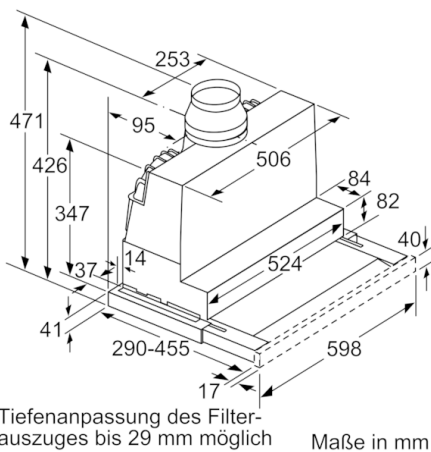

**Serie | 4, Flachschildhaube, 60 cm,
silbermetallic
DFR067A52**