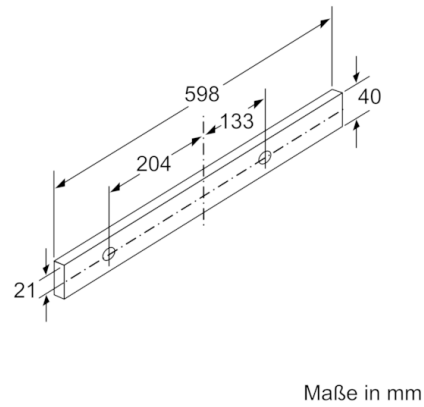

**Serie | 4, Flachschildhaube, 60 cm,
silbermetallic
DFR067A52**