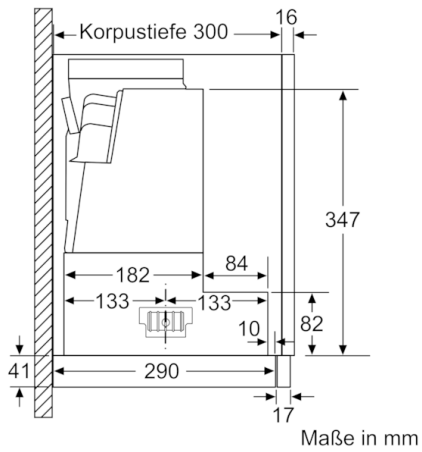

Technische Daten

| | |
|---|-------------------------|
| Bauart : | Auszugsesse |
| Approbationszertifikate : | CE, VDE |
| Länge Anschlusskabel (cm) : | 175 |
| Nischenmaße (H x B x T) (mm) : | 385mm x 524.0mm x 290mm |
| Mindestabstand zur Kochstelle Elektro : | 430 |
| Mindestabstand zur Kochstelle Gas : | 650 |
| Nettogewicht (kg) : | 10,263 |
| Steuerung : | elektronisch |
| Max. Gebläseleistung-Abluftbetrieb (m ³ /h) : | 399 |
| Gebläseleistung bei Intensivstufe-Umluftbetrieb : | 483.0 |
| Gebläseleistung bei Intensivstufe-Abluftbetrieb (m ³ /h) : | 728 |
| Anzahl der Lampen (Stck) : | 2 |
| Schallleistung (dB(A) re 1 pW) : | 53 |
| Durchmesser des Abluftstutzens (mm) : | 120 / 150 |
| Material des Fettfilters : | Edelstahl waschbar |
| EAN-Nummer : | 4242005232017 |
| Anschlusswert (W) : | 144 |
| Absicherung (A) : | 10 |
| Spannung (V) : | 220-240 |
| Frequenz (Hz) : | 50; 60 |
| Steckerart : | Schuko-/Gardy.m.Erdung |
| Art der Installation : | Integrierbar |

Normalstufe: 60 dB(A) re 1 pW Intensivstufe: 71 dB(A) re 1 pW

- 2 einflutig stehend. EcoSilence Drive
- EcoSilence Drive

Planungs- und Installationsinformation

- Schnellmontagebefestigung
- Gerätemaße (HxBxT): 426 x 598 x 290 mm
- Einbaumaße (HxBxT): 385 x 524 x 290 mm
- Abluftstutzen Ø 150 mm (Ø 120 mm beiliegend)
- mit Rückstauklappe
- Länge Anschlusskabel: 1.75 m mit Stecker
- Griffleiste als Sonderzubehör erhältlich

* Gemäß EU-Regulierung Nr. 65/2014

**Serie | 4, Flachschildhaube, 60 cm,
silbermetallic
DFR067A52**

**Serie | 4, Flachschildhaube, 60 cm,
silbermetallic
DFR067A52**