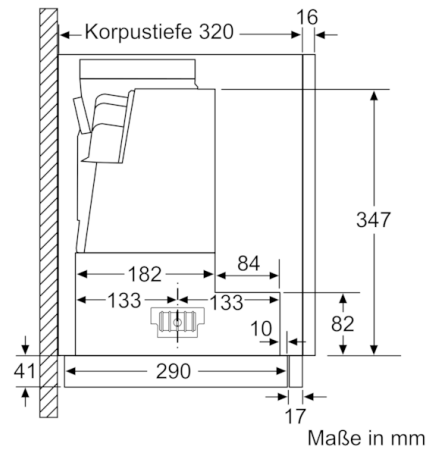

Technische Daten

| | |
|---|-------------------------|
| Bauart : | Auszugsesse |
| Approbationszertifikate : | CE, VDE |
| Länge Anschlusskabel (cm) : | 175 |
| Nischenmaße (H x B x T) (mm) : | 385mm x 524.0mm x 290mm |
| Mindestabstand zur Kochstelle Elektro : | 430 |
| Mindestabstand zur Kochstelle Gas : | 650 |
| Nettogewicht (kg) : | 10,263 |
| Steuerung : | elektronisch |
| Max. Gebläseleistung-Abluftbetrieb (m ³ /h) : | 399 |
| Gebläseleistung bei Intensivstufe-Umluftbetrieb : | 483.0 |
| Gebläseleistung bei Intensivstufe-Abluftbetrieb (m ³ /h) : | 728 |
| Anzahl der Lampen (Stck) : | 2 |
| Schallleistung (dB(A) re 1 pW) : | 53 |
| Durchmesser des Abluftstutzens (mm) : | 120 / 150 |
| Material des Fettfilters : | Edelstahl waschbar |
| EAN-Nummer : | 4242005232017 |
| Anschlusswert (W) : | 144 |
| Absicherung (A) : | 10 |
| Spannung (V) : | 220-240 |
| Frequenz (Hz) : | 50; 60 |
| Steckerart : | Schuko-/Gardy.m.Erdung |
| Art der Installation : | Integrierbar |

Normalstufe: 60 dB(A) re 1 pW Intensivstufe: 71 dB(A) re 1 pW

- 2 einflutig stehend. EcoSilence Drive
- EcoSilence Drive

Planungs- und Installationsinformation

- Schnellmontagebefestigung
- Gerätemaße (HxBxT): 426 x 598 x 290 mm
- Einbaumaße (HxBxT): 385 x 524 x 290 mm
- Abluftstutzen Ø 150 mm (Ø 120 mm beiliegend)
- mit Rückstauklappe
- Länge Anschlusskabel: 1.75 m mit Stecker
- Griffleiste als Sonderzubehör erhältlich

* Gemäß EU-Regulierung Nr. 65/2014

**Serie | 4, Flachschildhaube, 60 cm,
silbermetallic
DFR067A52**

**Serie | 4, Flachschildhaube, 60 cm,
silbermetallic
DFR067A52**