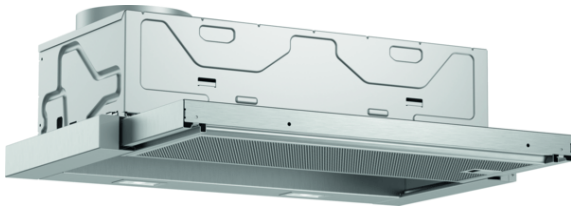

**Serie | 4, Flachschirmhaube, 60 cm,
silbermetallic
DFL064A52**

A

Sonderzubehör

- DSZ4545 : Standard Umluftset
- DSZ4551 : Standard Geruchsfilter (Ersatzbedarf)
- DSZ4682 : Griffleiste Weiss
- DSZ4685 : Griffleiste Edelstahl
- DSZ4686 : Griffleiste schwarz

Technische Daten

Bauart :	Auszugsesse
Approbationszertifikate :	CE, VDE
Länge Anschlusskabel (cm) :	175
Nischenmaße (H x B x T) (mm) :	162mm x 526.0mm x 290mm
Mindestabstand zur Kochstelle Elektro :	430
Mindestabstand zur Kochstelle Gas :	650
Nettogewicht (kg) :	7,965
Steuerung :	elektronisch
Max. Gebläseleistung-Abluftbetrieb (m ³ /h) :	270
Gebläseleistung bei Intensivstufe-Umluftbetrieb :	189.0
Gebläseleistung bei Intensivstufe-Abluftbetrieb (m ³ /h) :	405
Anzahl der Lampen (Stck) :	2
Schallleistung (dB(A) re 1 pW) :	62
Durchmesser des Abluftstutzens (mm) :	120 / 150
Material des Fettfilters :	Aluminium
EAN-Nummer :	4242005231911
Anschlusswert (W) :	74
Absicherung (A) :	10
Spannung (V) :	220-240
Frequenz (Hz) :	50; 60
Steckerart :	Schuko-/Gardy.m.Erdung
Art der Installation :	Integrierbar

4 242005 231911

Serie | 4, Flachschildhaube, 60 cm, silbermetallic DFL064A52

Flachschildhauben: kaum sichtbar in einem Oberschrank integriert sorgen sie für ein klares Küchendesign

Bauform

- 60 cm
- Zum Einbau in einen 60 cm breiten Spezial-Oberschrank
- Wahlweise Abluft- oder Umluftbetrieb
- Für Umluftbetrieb wird ein Standard Umluftset (Sonderzubehör) benötigt

Ausstattung

- Gleichmäßige, helle Beleuchtung mit 2 x 1,5W LED-Modul
- Farbtemperatur: 3500 K
- Beleuchtungsstärke: 294 lux
- Kassette mit Alurahmen
- Metallfettfilter, spülmaschinengeeignet

Betriebsart und Leistung