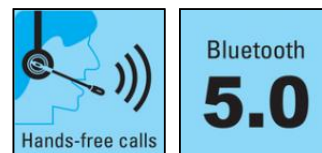

Bluetooth Office Headset

Article n °:

126-23

EAN:

Sandberg Bluetooth Office Headset est un micro-casque Bluetooth avec un arceau confortable. Il se connecte sans fil à votre smartphone ou autre appareil Bluetooth, laissant vos mains libres pour utiliser le clavier ou vous déplacer. Les haut-parleurs et le microphone de haute qualité permettent des communications limpides dans les deux sens.

Plus d'informations:
 www.sandberg.world

Sandberg Bluetooth Office Headset

Caractéristiques

Bluetooth 5.0
Chipset CSR8615
Supports A2DP, AVRCP, HFP, HSP
Up to 10 metres wireless range
Bluetooth frequency range: 2.4 GHz-2.4835 GHz
Talking time: Approx. 14 hours
Stand-by time: Approx. 200 hours
Charging input: Micro USB DC 5V
Battery capacity: 180 mAh / 3.7V