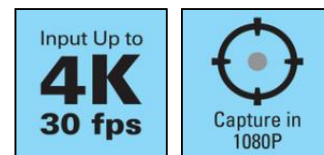

# 134-19

EAN:

Avec la liaison USB HDMI Capture de Sandberg vous bénéficiez d'un port d'ENTREE HDMI pour votre caméscope, offrant une qualité d'image jusqu'à 4K. Vous pouvez ainsi utiliser la caméra haute qualité pour tous vos streaming et vos applications de chat, de la même manière que les webcam USB traditionnelles. Vous pouvez également utiliser l'entrée HDMI pour d'autres sources (comme une Playstation et des lecteurs DVD par exemple) pour effectuer un streaming et l'enregistrement de tous vos contenus vidéos favoris en temps réel, et avec une très haute qualité. Le signal audio provenant du HDMI est également pris en charge.

## Caractéristiques

Input-port: HDMI female port  
Input video format: HDMI 720p, 1080p or 4K, 30 fps  
Output-port: USB-A (USB 2.0 specification)  
Captured video size: Max 1080p, 30 fps  
Power supply: 5V DC from USB port