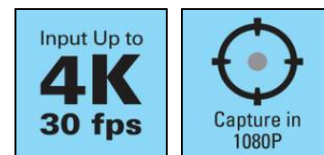

# 136-36

EAN:

Avec la liaison USB-C HDMI Capture de Sandberg vous bénéficiez d'un port d'ENTREE HDMI pour votre caméscope, offrant une qualité d'image jusqu'à 4K. Vous pouvez ainsi utiliser la caméra haute qualité pour tous vos streaming et vos applications de chat, de la même manière que les webcam USB traditionnelles. Vous pouvez également utiliser l'entrée HDMI pour d'autres sources (comme une Playstation et des lecteurs DVD par exemple) pour effectuer un streaming et l'enregistrement de tous vos contenus vidéos favoris en temps réel, et avec une très haute qualité. Le signal audio provenant du HDMI est également pris en charge.

## Caractéristiques

Input-port: HDMI female port  
Input video format: HDMI 720p, 1080p or 4K, 30 fps  
Output-port: USB-C  
Captured video size: Max 1080p, 30 fps  
Power supply: 5V DC from USB port

Compatible avec :

## Dimensions

	Produit	Conditionnement
Hauteur (cm)	1,10	17,50
Largeur (cm)	2,30	10,30
Profondeur (cm)	19,00	2,70
Poids (g)	50,00	80,00

Produit:  
[www.sandberg.world/product/hdmi-capture-link-to-usb-c](http://www.sandberg.world/product/hdmi-capture-link-to-usb-c)