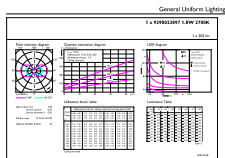

Photometrische Daten

LEDcapsule LV 1,8W GY6,35 827

LEDcapsule LV 1W G4