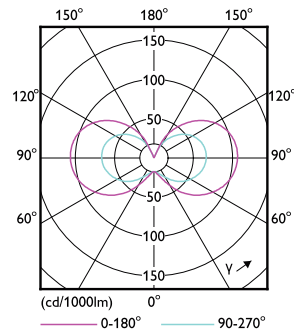

LEDcapsule LV 1,8W GY6,35 827

LEDcapsule LV 1W G4