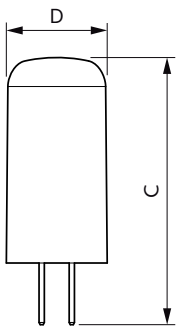

## Abmessungsskizzen

GY6.35 1.9W-20W 200lm 2700K Non-Dim

Product	D	C
CorePro LEDcapsuleLV 1,8-20W GY6.35 827	13 mm	35 mm