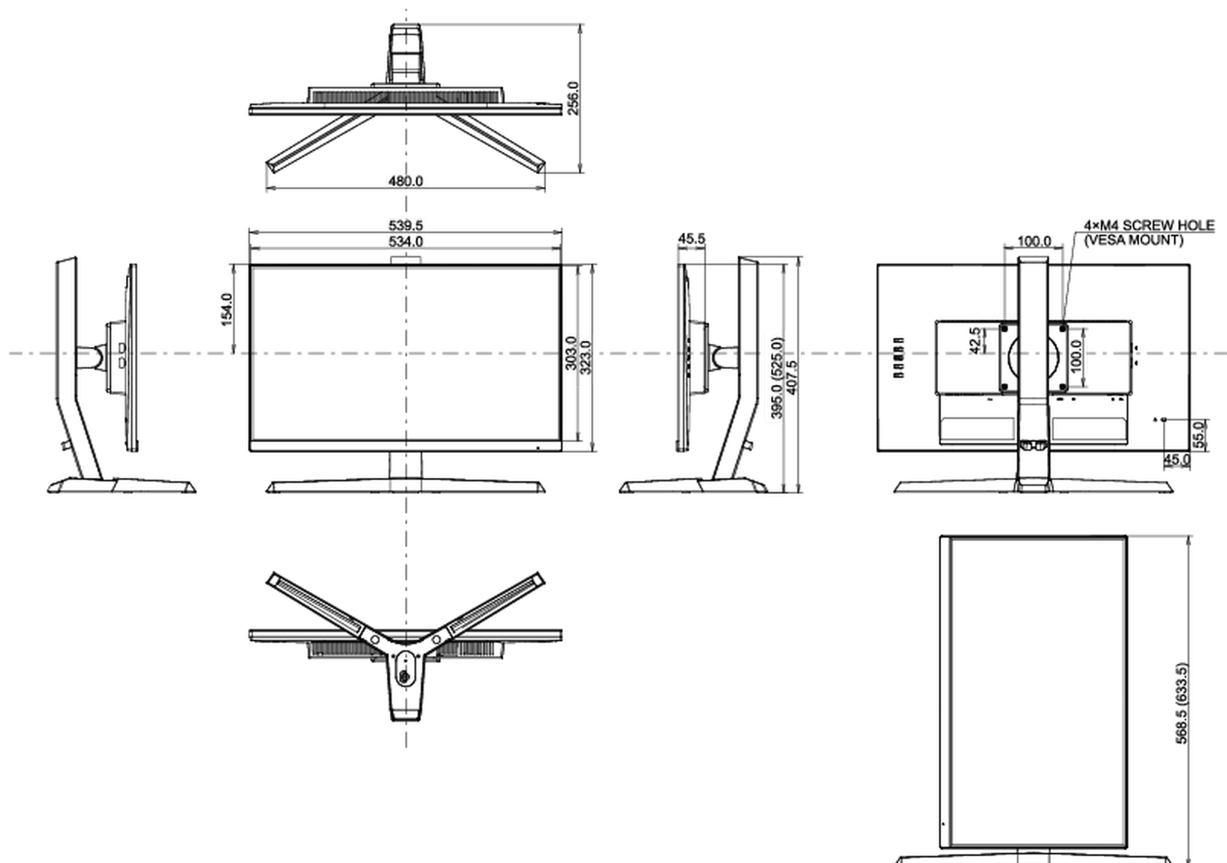

Système de gestion de passage des câbles

oui

05 ACCESSOIRES INCLUS

Câbles

câble d'alimentation, USB, HDMI, DP

Autres

guide démarrage rapide, guide de sécurité

06 GESTION DE L'ÉNERGIE

Bloc d'alimentation

interne

Alimentation

AC 100 - 240V, 50/60Hz

Gestion d'alimentation

20W typique, 0.5W en veille, 0.3W éteint

07 NORMES

Certifications

CE, TÜV-Bauart, EAC, RoHS support, ErP, WEEE, VCCI, REACH

Classe d'efficacité énergétique

A+

Autre

Norme REACH SVHC au dessus de 0.1% de plomb

08 DIMENSIONS / POIDS

Dimensions produit L x H x P

539.5 x 395(525) x 256mm

Dimensions de la boîte L x H x P

697 x 413 x 198mm

Poids (sans boîte)

4.4kg

Poids (avec boîte)

6.4kg

Code EAN

4948570117734