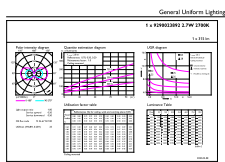

Photometrische Daten

LEDcapsule LV 2,7W G4 827

LEDcapsule LV 2,7W G4 827