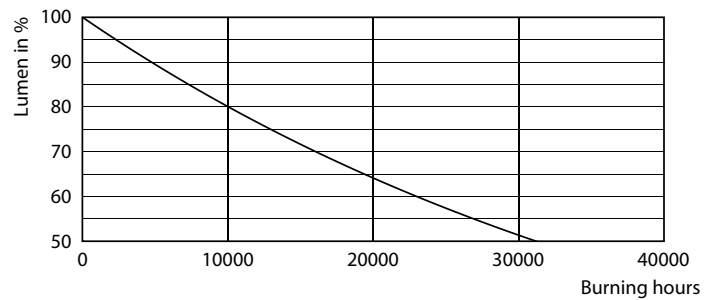

Hinweise

- Nicht für Gleichspannung geeignet
- Max. 80% Luftfeuchtigkeit
- Min. 10 mm Luftraum beim Deckeneinbau zur Gewährleistung der konstanten Wärmeableitung

Produkt Daten

Allgemeine Eigenschaften		Lichtstrom (Nom)	
Sockel	G4 [G4]	Lichtstrom (Nom)	315 lm
EU RoHS-konform	Ja	Lichtfarbe	Warmweiß (WW)
Nennlebensdauer (Nom)	15000 h	Ähnlichste Farbtemperatur (Nom)	2700 K
Schaltzyklus	50000X	Nennlichtausbeute (nom.)	116.00 lm/W
Technische Type	2.7-28W	Farbkonsistenz	<6
		Farbwiedergabeindex (Nom.)	80
		Restlichtstrom am Ende der Nennlebensdauer (Nom.)	70 %
Lichttechnische Daten			
Farbcode	827 [CCT von 2700 K]		
Ausstrahlungswinkel (Nom)	300 °		

Photometrische Daten

LEDcapsule LV 1W G4

Lebensdauer

15K LED

15K LMP