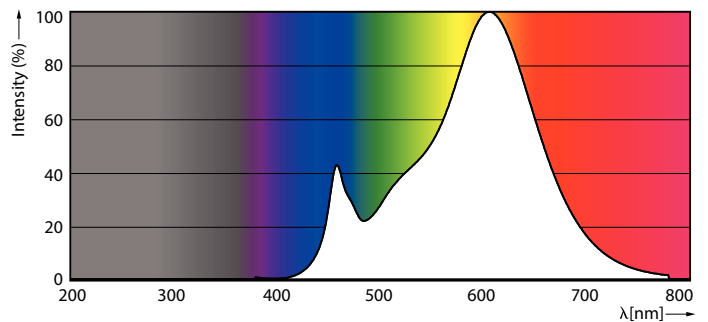

LEDcapsule LV 2,7W G4 827

LEDcapsule LV 2,7W G4 827