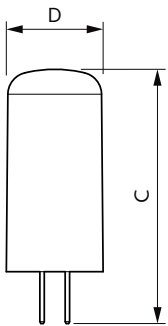

CorePro LEDcapsule G4/GY6,35 Stiftsockellampen

Elektrische Kenndaten

Eingangsfrequenz	- Hz
Power (Rated) (Nom)	2.7 W
Lampenstrom (Nom)	340 mA
Äquivalente Leistung	28 W
Startzeit (Nom)	0.5 s
Aufwärmzeit bis 60 % Licht (Nom.)	0.5 s
Leistungsfaktor (Nom)	0.65
Spannung (Nom)	ac electronic 12 V

Temperaturkenndaten

Gehäusetemperatur (max)	85 °C

Dimmen

Dimmbar	Nein

Zulassungen und Anwendungseigenschaften

Energieeffizienz-Label (EEL)	A++
Geeignet für Akzentbeleuchtung	nein
Energieverbrauch kWh/1.000 Std.	3 kWh

Produktdaten

Gesamt-Produktcode	871869976775400
Bestell-Produktname	CorePro LEDcapsuleLV 2.7-28W G4 827
EAN/UPC - Produkt	8718699767754
Bestellcode	76775400
Anzahl pro Verpackung	1
Zähler - Pakete pro Außenkarton	12
Material-Nr. (12NC)	929002389202
Nettogewicht (Einzelteil)	0.008 kg

Abmessungsskizzen

Capsule G4 2.4W-28W 280lm 2700K Non-Dim

Product	D	C
CorePro LEDcapsuleLV 2.7-28W G4 827	15 mm	40 mm