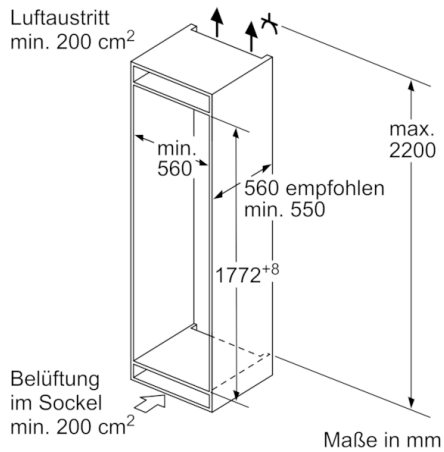

Technische Daten

Bauform :	Eingebaut
Anzahl Verdichter :	1
Anzahl unabhängiger Kühlkreisläufe :	1
Gerätebreite (mm) :	541
Gerätetiefe (mm) :	548
Nettogewicht (kg) :	62,784
Nischenmaße (H x B x T) (mm) :	1775.0 x 560 x 550
Dekorrahmen/ - platte :	Nicht möglich
Türanschlag :	rechts wechselbar
Anzahl verstellbarer Ablagen-Kühlteil (Stck) :	3
Flaschenregale :	Nein
Frostfree System :	Nein
Innenlüfter :	Nein
Scharniere wechselbar :	Ja
Länge Anschlusskabel (cm) :	230
Schallleistung (dB(A) re 1 pW) :	35
Multi-Flow Air Tower :	Nein
Superkühlen-Taste :	Nein
Superfrost-Taste :	Ja
Temperaturkontrollierte Schubalbe :	Nein
Luftfeuchtigkeit Kontrollschublade :	Nein
Number of Door Bins - Refrigerator :	2
Tür Einstellmöglichkeiten - Kühlen :	Nein
Tilt-out door bins in fridge :	Nein
Gallon Storage :	Ja
Anzahl der Lagerkapazität :	1
motorisierte Ablage :	Nein
Tür offen Anzeige Gefrierteil :	Ja
Automatischer Eiswürfelbereiter :	Nein
Absicherung (A) :	10
Spannung (V) :	220-240
Frequenz (Hz) :	50
Approbationszertifikate :	CE, VDE
Gerätefarbe :	Nicht zutreffend
Dekorrahmen/ - platte :	Nicht möglich
Schallleistung (dB(A) re 1 pW) :	35
Energy Star Qualified :	Nein
Approbationszertifikate :	CE, VDE
Steckerart :	Schuko-/Gardy.m.Erdung
Ausschnittsmaße :	x x
Abmessungen des verpackten Gerätes (in) :	72.44 x 24.40 x 25.19
Nettogewicht (lbs) :	138,000
Bruttogewicht (lbs) :	149,000

Frischhaltesystem

- Obst und Gemüse bleibt in der Frischebox mit Wellenboden frisch.

Gefrierteil

- 3 transparente Gefriergut-Schubladen, davon
1 BigBox

Maße

- Gerätemaße (H x B x T):177.2 cmx54.1 cmx54.8 cm
- Nischenmaße (H x B x T):177.5 cmx56.0 cmx55.0 cm

Technische Informationen

- rechts,wechselbar
- 220 - 240 V

Zubehör

- 3 x Eierablage, 1 x Eisdürfelschale

Umwelt und Sicherheit

Montage

Sonderzubehör

**Serie | 4, Einbau-Kühl-Gefrier-Kombination
mit Gefrierbereich unten, 177.2 x 54.1 cm
KIV86VSE0**

Die angegebenen Möbeltürmaße gelten für eine Türfuge von 4 mm.

Maße in mm