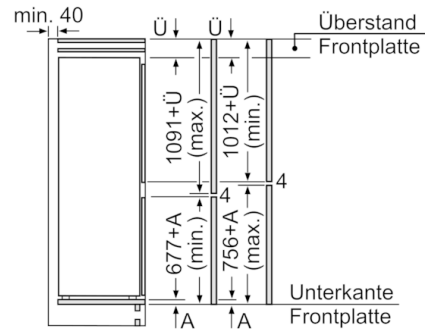

Technische Daten

Bauform :	Eingebaut
Anzahl Verdichter :	1
Anzahl unabhängiger Kühlkreisläufe :	1
Gerätebreite (mm) :	541
Gerätetiefe (mm) :	548
Nettogewicht (kg) :	62,784
Nischenmaße (H x B x T) (mm) :	1775.0 x 560 x 550
Dekorrahmen/ - platte :	Nicht möglich
Türanschlag :	rechts wechselbar
Anzahl verstellbarer Ablagen-Kühlteil (Stck) :	3
Flaschenregale :	Nein
Frostfree System :	Nein
Innenlüfter :	Nein
Scharniere wechselbar :	Ja
Länge Anschlusskabel (cm) :	230
Schallleistung (dB(A) re 1 pW) :	35
Multi-Flow Air Tower :	Nein
Superkühlen-Taste :	Nein
Superfrost-Taste :	Ja
Temperaturkontrollierte Schubalbe :	Nein
Luftfeuchtigkeit Kontrollschublade :	Nein
Number of Door Bins - Refrigerator :	2
Tür Einstellmöglichkeiten - Kühlen :	Nein
Tilt-out door bins in fridge :	Nein
Gallon Storage :	Ja
Anzahl der Lagerkapazität :	1
motorisierte Ablage :	Nein
Tür offen Anzeige Gefrierteil :	Ja
Automatischer Eiswürfelbereiter :	Nein
Absicherung (A) :	10
Spannung (V) :	220-240
Frequenz (Hz) :	50
Approbationszertifikate :	CE, VDE
Gerätefarbe :	Nicht zutreffend
Dekorrahmen/ - platte :	Nicht möglich
Schallleistung (dB(A) re 1 pW) :	35
Energy Star Qualified :	Nein
Approbationszertifikate :	CE, VDE
Steckerart :	Schuko-/Gardy.m.Erdung
Ausschnittsmaße :	x x
Abmessungen des verpackten Gerätes (in) :	72.44 x 24.40 x 25.19
Nettogewicht (lbs) :	138,000
Bruttogewicht (lbs) :	149,000

Frischhaltesystem

- Obst und Gemüse bleibt in der Frischebox mit Wellenboden frisch.

Gefrierteil

- 3 transparente Gefriergut-Schubladen, davon
1 BigBox

Maße

- Gerätemaße (H x B x T):177.2 cmx54.1 cmx54.8 cm
- Nischenmaße (H x B x T):177.5 cmx56.0 cmx55.0 cm

Technische Informationen

- rechts,wechselbar
- 220 - 240 V

Zubehör

- 3 x Eierablage, 1 x Eisdürfelschale

Umwelt und Sicherheit

Montage

Sonderzubehör

**Serie | 4, Einbau-Kühl-Gefrier-Kombination
mit Gefrierbereich unten, 177.2 x 54.1 cm
KIV86VSE0**

Die angegebenen Möbeltürmaße gelten für eine Türfuge von 4 mm.

Maße in mm