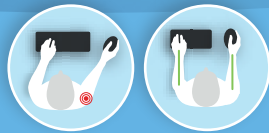

2. FRAPPE LÉGÈRE

Il nécessite une frappe légère, nécessitant ainsi moins de force pour taper.

3. INDICATEUR DE PAUSE BREVETÉ

Contient la fonction breveté R-Go Break. Le signal devient vert lorsque tout va bien, orange quand il est temps de faire une pause et rouge quand vous avez sauté une pause.

4. PLUS BESOIN DE SAISIR SUR LE CÔTÉ

Lorsque vous utilisez simultanément le clavier et la souris, vos mains restent toujours à largeur d'épaules. Cette posture naturelle réduit les tensions musculaires dans l'épaule et le bras prévient les troubles musculo-squelettiques (TMS).