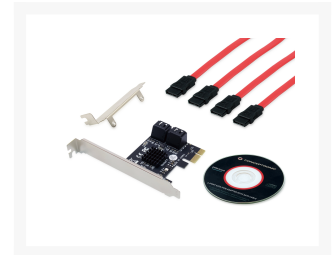

EMRICK03G 4-Port-SATA-PCIe-Adapter mit SATA-Kabel

Product Images

Short Description

2. Ihren Desktop-Computer durch 4 SATA-3.0-Geräte erweitern
3. Unterstützt Übertragungsgeschwindigkeiten bis 6 Gb/s und ist abwärtskompatibel mit 3 Gb/s und 1.5 Gb/s
4. Unterstützt Hot-Plug und Hot-Swap

Beschreibung

Dieser 4-Port-SATA-PCIe-Adapter nutzt den hochleistungsfähigen Chip (Marvell 88se9215) zur Erweiterung um 4 SATA-Ports. Jeder Serial-ATA-Anschluss unterstützt Übertragungsgeschwindigkeiten bis 6 Gb/s und ist abwärtskompatibel mit veralteten SATA-1.5-Gb/s- oder 3-Gb/s-Laufwerken.

Additional Information

Unterstützte Betriebssysteme	Windows XP Windows Vista Windows 7 Windows 8 Windows 10 Linux 2.6.x and above
Bus-Schnittstelle	PCI Express
Produktgewicht (kg)	0.041
Produktbreite (mm)	43
Produkttiefe (mm)	18
Produkthöhe (mm)	65
Farbe	Green
EAN	4015867226735
Modellnummer	EMRICK03G
Lieferumfang	EMRICK03G Resource CD SATA cable (x4) Low profile bracket Multilingual quick installation guide
SATA	4